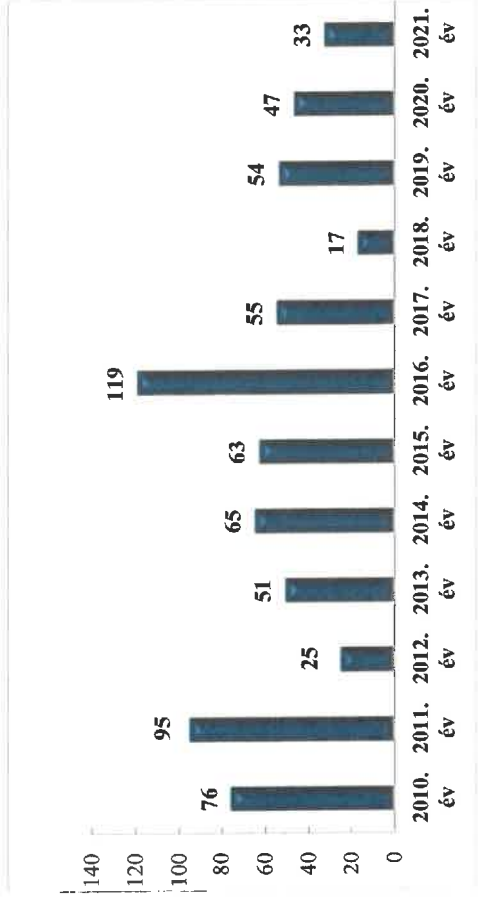

**Illegális migrációhoz kapcsolódó jogellenes cselekmények száma
2010-2021. évek statisztikai kimutatása
Határrendészeti Kirendeltség Battonya**

**Embercsempészés bűncselekmények száma
2010-2021. évek statisztikai kimutatása
Határrendészeti Kirendeltség Battonya**

**Tiltott határátlépés és kísérlete szabálysértések száma
2010-2021. évek statisztikai kimutatása
Határrendészeti Kirendeltség Battonya**

**Külföldiek rendészetével kapcsolatos szabálysértések száma
2010-2021. évek statisztikai kimutatása
Határrendészeti Kirendeltség Battonya**