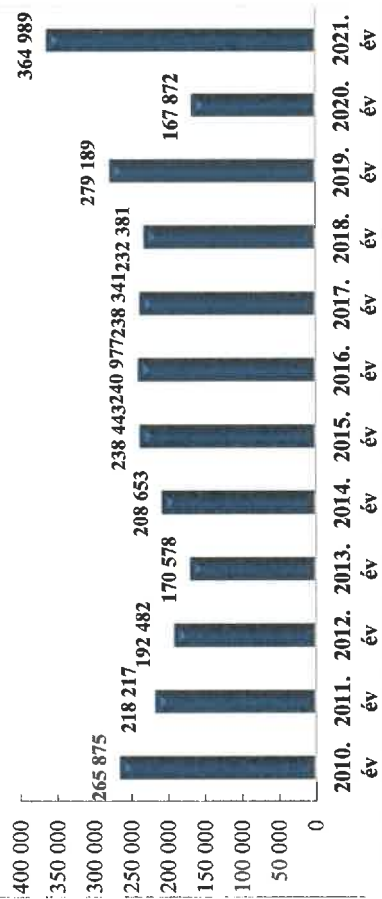

**Járműforgalmi statisztikai adatok
2010-2021. évek statisztikai kimutatása
Határrendészeti Kirendeltség Battonya**