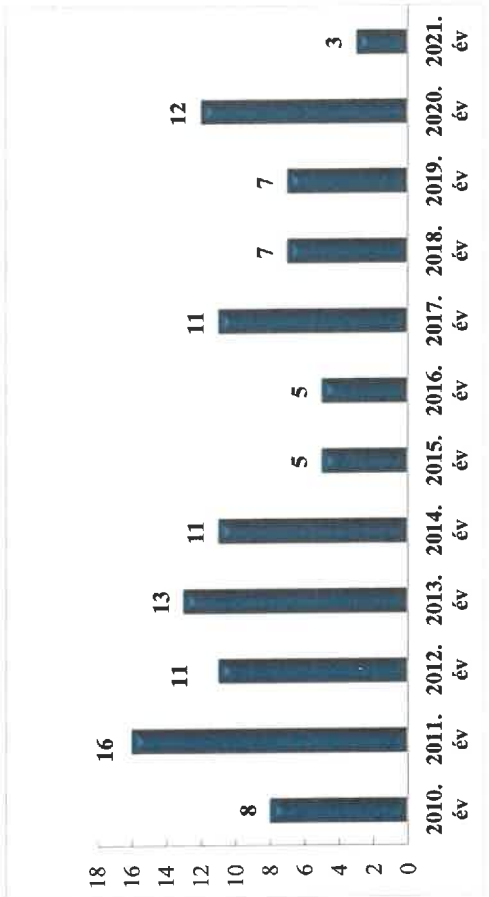

**Illegális migrációhoz kapcsolódó jogellenes cselekmények száma
2010-2021. évek statisztikai kimutatása
Határrendészeti Kirendeltség Battonya**

**Embercsempészés bűncselekmények száma
2010-2021. évek statisztikai kimutatása
Határrendészeti Kirendeltség Battonya**

**Tiltott határátlépés és kísérlete szabálysértések száma
2010-2021. évek statisztikai kimutatása
Határrendészeti Kirendeltség Battonya**

**Külföldiek rendészetével kapcsolatos szabálysértések száma
2010-2021. évek statisztikai kimutatása
Határrendészeti Kirendeltség Battonya**