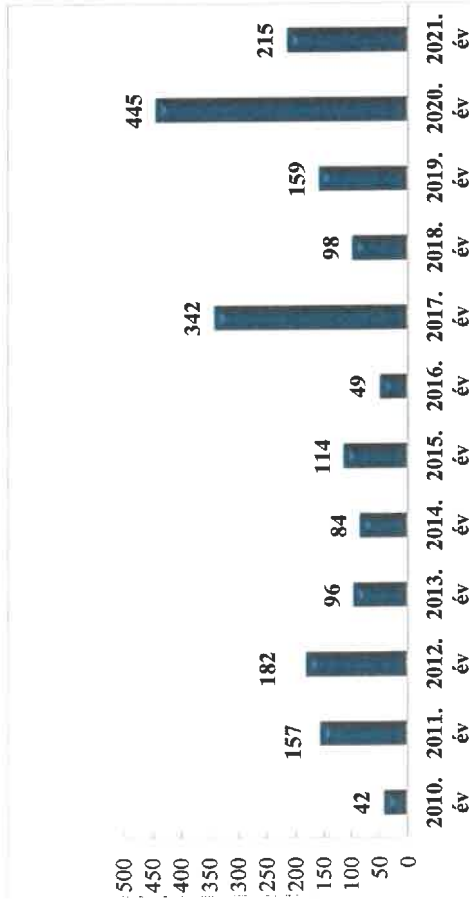

**Illegális migrációhoz kapcsolódó jogellenes cselekmények száma
2010-2021. évek statisztikai kimutatása
Határrendészeti Kirendeltség Battonya**

**Embercsempészés bűncselekmények száma
2010-2021. évek statisztikai kimutatása
Határrendészeti Kirendeltség Battonya**

**Tiltott határátlépés és kísérlete szabálysértések száma
2010-2021. évek statisztikai kimutatása
Határrendészeti Kirendeltség Battonya**

**Külföldiek rendészetével kapcsolatos szabálysértések száma
2010-2021. évek statisztikai kimutatása
Határrendészeti Kirendeltség Battonya**