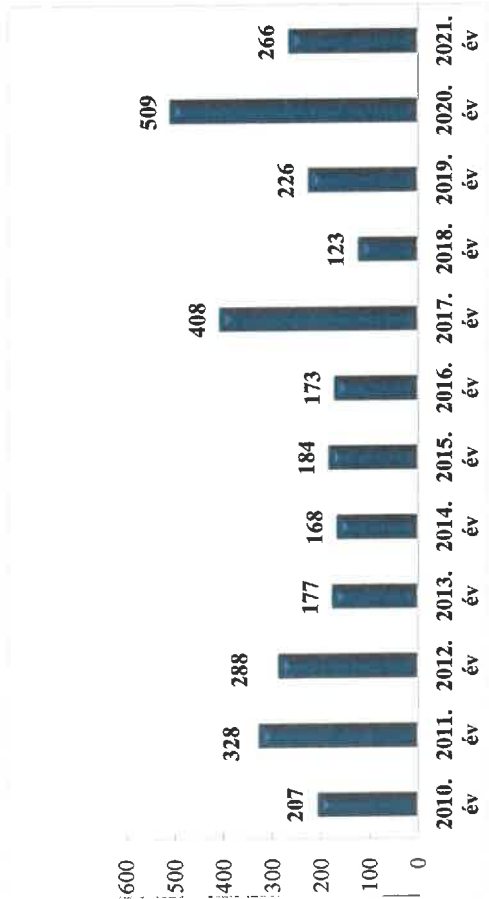

**Illegális migrációhoz kapcsolódó jogellenes cselekmények száma
2010-2021. évek statisztikai kimutatása
Határrendészeti Kirendeltség Battonya**

**Embercsempészés bűncselekmények száma
2010-2021. évek statisztikai kimutatása
Határrendészeti Kirendeltség Battonya**

**Tiltott határátlépés és kísérlete szabálysértések száma
2010-2021. évek statisztikai kimutatása
Határrendészeti Kirendeltség Battonya**

**Külföldiek rendészetével kapcsolatos szabálysértések száma
2010-2021. évek statisztikai kimutatása
Határrendészeti Kirendeltség Battonya**