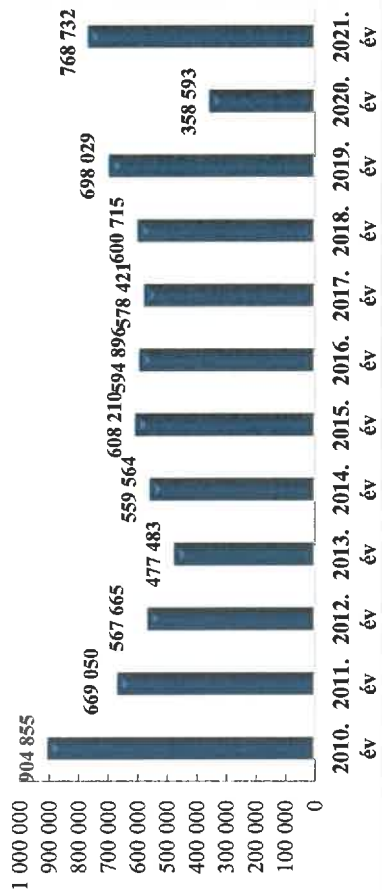

**Személyforgalmi statisztikai adatok
2010-2021. évek statisztikai kimutatása
Határrendészeti Kirendeltség Battonya**