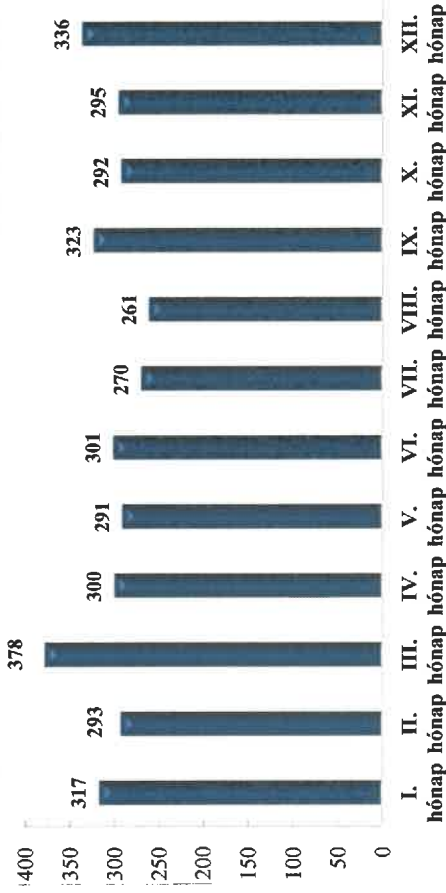

**Közterületi jelenlét erő (fő)
2021 év statisztikai kimutatása
Határrendészeti Kirendeltség Battonya**