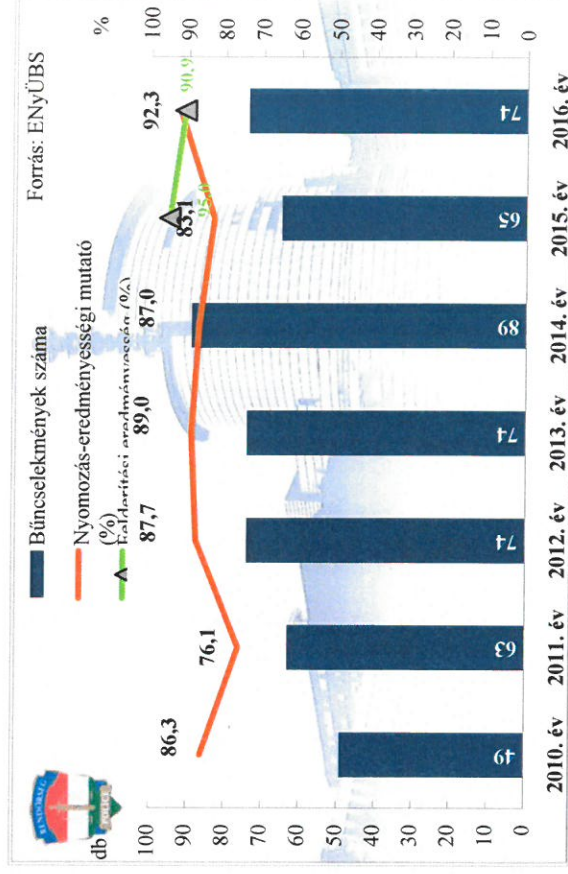

**Regisztrált bűncselekmények 100.000 lakosra vetített aránya
az ENyÜBS 2010-2016. évi adatai alapján
Mezőkovácsházi Rendőrkapitányság**

**14 kiemelten kezelt bűncselekmény összesen
az ENyÜBS 2010-2016. évi adatai alapján
Mezőkovácsházi Rendőrkapitányság**

Emberölés

az ENyÜBS 2010-2016. évi adatai alapján
Mezőkovácsházi Rendőrkapitányság

Szándékos befejezett emberölés
az ENyÜBS 2010-2016. évi adatai alapján
Mezőkovácsházi Rendőrkapitányság

Testi sértés

az ENyÜBS 2010-2016. évi adatai alapján
Mezőkovácsházi Rendőrkapitányság

Súlyos testi sértés
az ENyÜBS 2010-2016. évi adatai alapján
Mezőkovácsházi Rendőrkapitányság

Halált okozó testi sértés
 az ENyÜBS 2010-2016. évi adatai alapján
 Mezőkovácsházi Rendőrkapitányság

Kiskorú veszélyeztetése
 az ENyÜBS 2010-2016. évi adatai alapján
 Mezőkovácsházi Rendőrkapitányság

Embercsempésés
 az ENyÜBS 2010-2016. évi adatai alapján
 Mezőkovácsházi Rendőrkapitányság

Garázdaság
 az ENyÜBS 2010-2016. évi adatai alapján
 Mezőkovácsházi Rendőrkapitányság

**Kábítószerekkel kapcsolatos bűncselekmények (terjesztői magatartás)
az ENyÜBS 2010-2016. évi adatai alapján
Mezőkovácsházi Rendőrkapitányság**