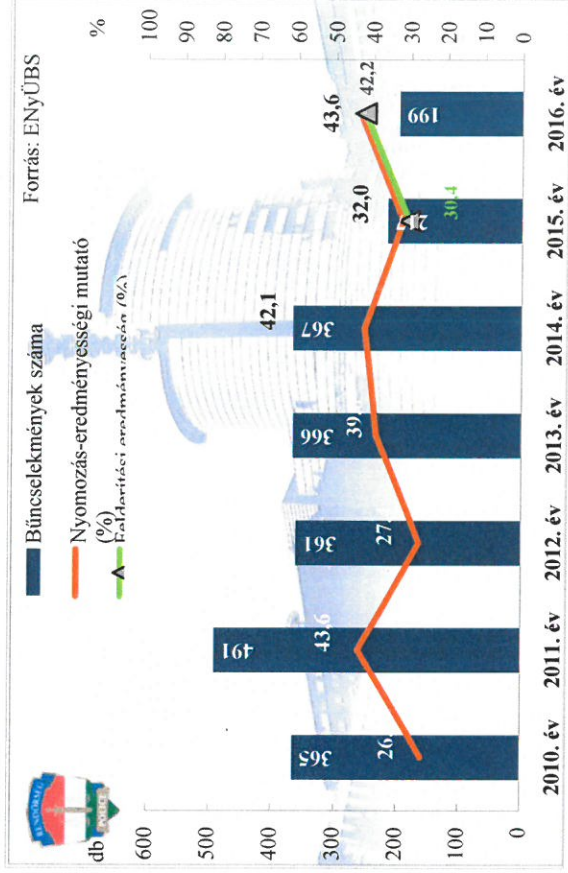

Emberölés

az ENyÜBS 2010-2016. évi adatai alapján
Mezőkovácsházi Rendőrkapitányság

Szándékos befejezett emberölés
az ENyÜBS 2010-2016. évi adatai alapján
Mezőkovácsházi Rendőrkapitányság

Testi sértés

az ENyÜBS 2010-2016. évi adatai alapján
Mezőkovácsházi Rendőrkapitányság

Súlyos testi sértés
az ENyÜBS 2010-2016. évi adatai alapján
Mezőkovácsházi Rendőrkapitányság

Halált okozó testi sértés
 az ENyÜBS 2010-2016. évi adatai alapján
 Mezőkovácsházi Rendőrkapitányság

Kiskorú veszélyeztetése
 az ENyÜBS 2010-2016. évi adatai alapján
 Mezőkovácsházi Rendőrkapitányság

Embercsempésés
 az ENyÜBS 2010-2016. évi adatai alapján
 Mezőkovácsházi Rendőrkapitányság

Garázdaság
 az ENyÜBS 2010-2016. évi adatai alapján
 Mezőkovácsházi Rendőrkapitányság

**Kábítószerekkel kapcsolatos bűncselekmények (terjesztői magatartás)
az ENyÜBS 2010-2016. évi adatai alapján
Mezőkovácsházi Rendőrkapitányság**

**Lopás*
az ENyÜBS 2010-2016. évi adatai alapján
Mezőkovácsházi Rendőrkapitányság**

**Személygépkocsi lopás
az ENyÜBS 2010-2016. évi adatai alapján
Mezőkovácsházi Rendőrkapitányság**

**Zárt gépjármű-feltörés
az ENyÜBS 2010-2016. évi adatai alapján
Mezőkovácsházi Rendőrkapitányság**