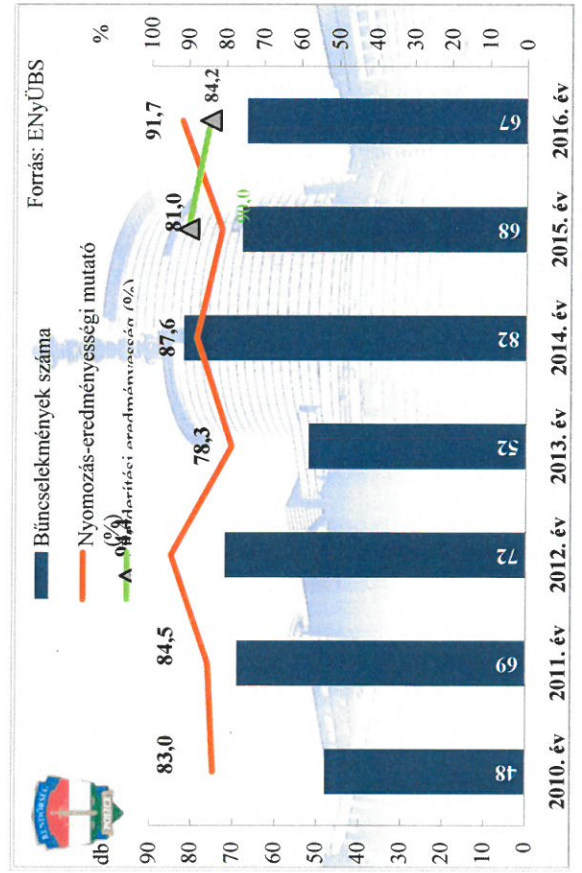

**Összes bűncselekmény
az ENyÜBS 2010-2016. évi adatai alapján
Mezőkovácsházi Rendőrkapitányság**

**Közterületen elkövetett bűncselekmény
az ENyÜBS 2010-2016. évi adatai alapján
Mezőkovácsházi Rendőrkapitányság**

**Regisztrált bűncselekmények 100.000 lakosra vetített aránya
az ENyÜBS 2010-2016. évi adatai alapján
Mezőkovácsházi Rendőrkapitányság**

**14 kiemelten kezelt bűncselekmény összesen
az ENyÜBS 2010-2016. évi adatai alapján
Mezőkovácsházi Rendőrkapitányság**

Emberölés

az ENyÜBS 2010-2016. évi adatai alapján
Mezőkovácsházi Rendőrkapitányság

Szándékos befejezett emberölés
az ENyÜBS 2010-2016. évi adatai alapján
Mezőkovácsházi Rendőrkapitányság

Testi sértés

az ENyÜBS 2010-2016. évi adatai alapján
Mezőkovácsházi Rendőrkapitányság

Súlyos testi sértés
az ENyÜBS 2010-2016. évi adatai alapján
Mezőkovácsházi Rendőrkapitányság

Halált okozó testi sértés
 az ENyÜBS 2010-2016. évi adatai alapján
 Mezőkovácsházi Rendőrkapitányság

Kiskorú veszélyeztetése
 az ENyÜBS 2010-2016. évi adatai alapján
 Mezőkovácsházi Rendőrkapitányság