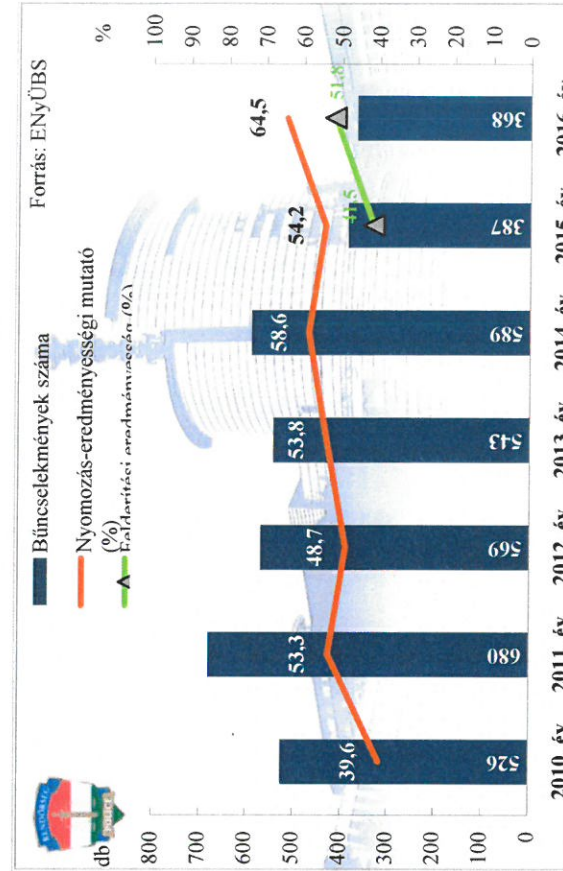

**Összes bűncselekmény
az ENyÜBS 2010-2016. évi adatai alapján
Mezőkovácsházi Rendőrkapitányság**

**Közterületen elkövetett bűncselekmény
az ENyÜBS 2010-2016. évi adatai alapján
Mezőkovácsházi Rendőrkapitányság**

**Regisztrált bűncselekmények 100.000 lakosra vetített aránya
az ENyÜBS 2010-2016. évi adatai alapján
Mezőkovácsházi Rendőrkapitányság**

**14 kiemelten kezelt bűncselekmény összesen
az ENyÜBS 2010-2016. évi adatai alapján
Mezőkovácsházi Rendőrkapitányság**

Emberölés

az ENyÜBS 2010-2016. évi adatai alapján
Mezőkovácsházi Rendőrkapitányság

Szándékos befejezett emberölés
az ENyÜBS 2010-2016. évi adatai alapján
Mezőkovácsházi Rendőrkapitányság

Testi sértés

az ENyÜBS 2010-2016. évi adatai alapján
Mezőkovácsházi Rendőrkapitányság

Súlyos testi sértés
az ENyÜBS 2010-2016. évi adatai alapján
Mezőkovácsházi Rendőrkapitányság

Halált okozó testi sértés
 az ENyÜBS 2010-2016. évi adatai alapján
 Mezőkovácsházi Rendőrkapitányság

Kiskorú veszélyeztetése
 az ENyÜBS 2010-2016. évi adatai alapján
 Mezőkovácsházi Rendőrkapitányság