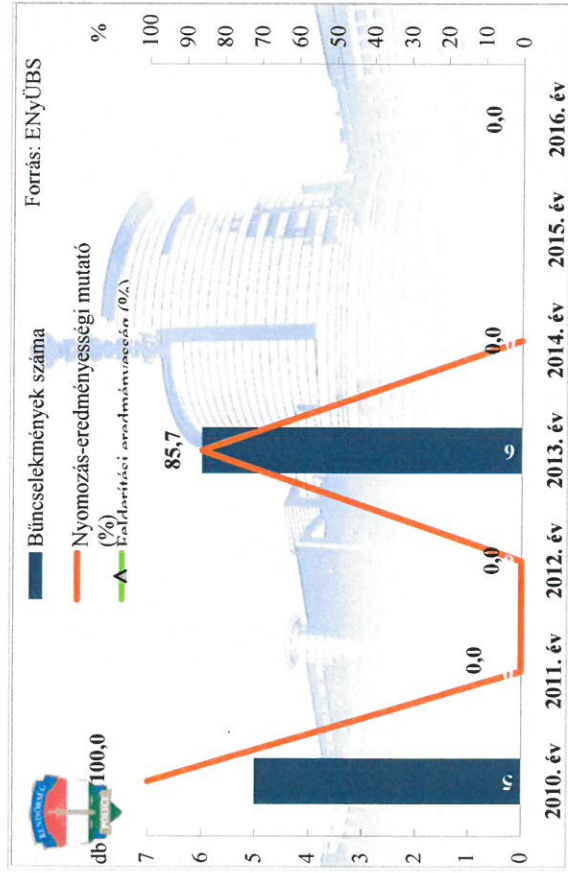

**Összes bűncselekmény
az ENyÜBS 2010-2016. évi adatai alapján
Mezőkovácsházi Rendőrkapitányság**

**Közterületen elkövetett bűncselekmény
az ENyÜBS 2010-2016. évi adatai alapján
Mezőkovácsházi Rendőrkapitányság**

Emberölés

az ENyÜBS 2010-2016. évi adatai alapján
Mezőkovácsházi Rendőrkapitányság

Szándékos befejezett emberölés
az ENyÜBS 2010-2016. évi adatai alapján
Mezőkovácsházi Rendőrkapitányság

Testi sértés

az ENyÜBS 2010-2016. évi adatai alapján
Mezőkovácsházi Rendőrkapitányság

Súlyos testi sértés
az ENyÜBS 2010-2016. évi adatai alapján
Mezőkovácsházi Rendőrkapitányság

Halált okozó testi sértés
 az ENyÜBS 2010-2016. évi adatai alapján
 Mezőkovácsházi Rendőrkapitányság

Kiskorú veszélyeztetése
 az ENyÜBS 2010-2016. évi adatai alapján
 Mezőkovácsházi Rendőrkapitányság

Embercsempésés
 az ENyÜBS 2010-2016. évi adatai alapján
 Mezőkovácsházi Rendőrkapitányság

Garázdaság
 az ENyÜBS 2010-2016. évi adatai alapján
 Mezőkovácsházi Rendőrkapitányság

**Kábítószerekkel kapcsolatos bűncselekmények (terjesztői magatartás)
az ENyÜBS 2010-2016. évi adatai alapján
Mezőkovácsházi Rendőrkapitányság**