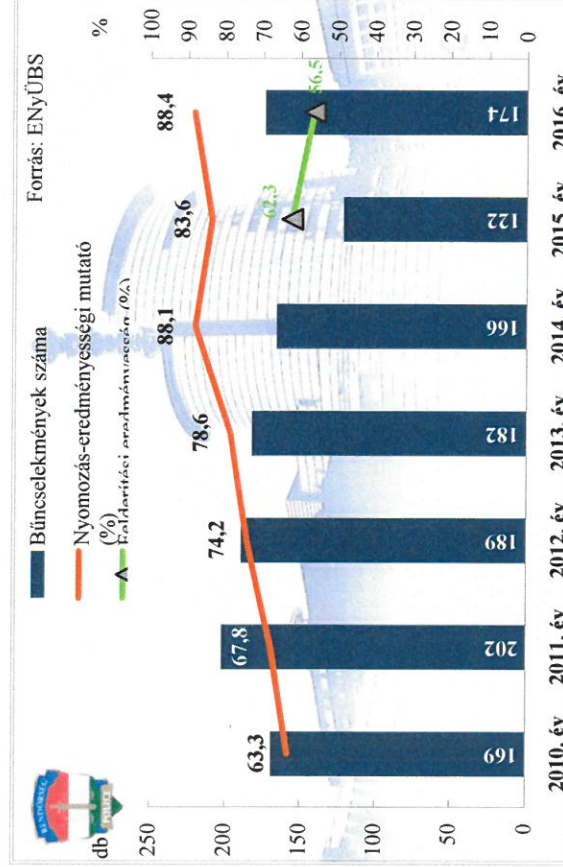

**Összes bűncselekmény
az ENyÜBS 2010-2016. évi adatai alapján
Mezőkovácsházi Rendőrkapitányság**

**Közterületen elkövetett bűncselekmény
az ENyÜBS 2010-2016. évi adatai alapján
Mezőkovácsházi Rendőrkapitányság**

**Regisztrált bűncselekmények 100.000 lakosra vetített aránya
az ENyÜBS 2010-2016. évi adatai alapján
Mezőkovácsházi Rendőrkapitányság**

**14 kiemelten kezelt bűncselekmény összesen
az ENyÜBS 2010-2016. évi adatai alapján
Mezőkovácsházi Rendőrkapitányság**

Emberölés

az ENyÜBS 2010-2016. évi adatai alapján
Mezőkovácsházi Rendőrkapitányság

Szándékos befejezett emberölés
az ENyÜBS 2010-2016. évi adatai alapján
Mezőkovácsházi Rendőrkapitányság

Testi sértés

az ENyÜBS 2010-2016. évi adatai alapján
Mezőkovácsházi Rendőrkapitányság

Súlyos testi sértés
az ENyÜBS 2010-2016. évi adatai alapján
Mezőkovácsházi Rendőrkapitányság

Halált okozó testi sértés
 az ENyÜBS 2010-2016. évi adatai alapján
 Mezőkovácsházi Rendőrkapitányság

Kiskorú veszélyeztetése
 az ENyÜBS 2010-2016. évi adatai alapján
 Mezőkovácsházi Rendőrkapitányság