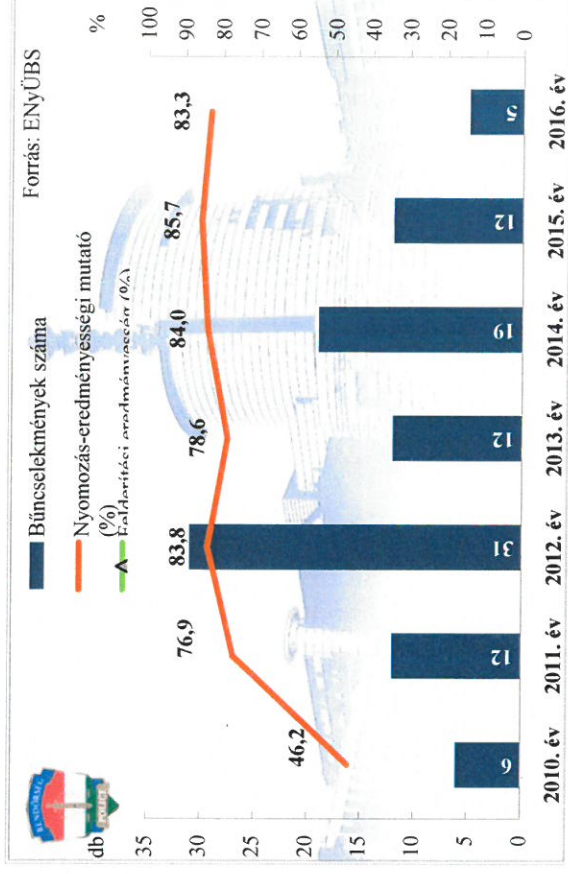

**Összes bűncselekmény
az ENyÜBS 2010-2016. évi adatai alapján
Mezőkovácsházi Rendőrkapitányság**

**Közterületen elkövetett bűncselekmény
az ENyÜBS 2010-2016. évi adatai alapján
Mezőkovácsházi Rendőrkapitányság**

**Regisztrált bűncselekmények 100.000 lakosra vetített aránya
az ENyÜBS 2010-2016. évi adatai alapján
Mezőkovácsházi Rendőrkapitányság**

**14 kiemelten kezelt bűncselekmény összesen
az ENyÜBS 2010-2016. évi adatai alapján
Mezőkovácsházi Rendőrkapitányság**

Emberölés

az ENyÜBS 2010-2016. évi adatai alapján
Mezőkovácsházi Rendőrkapitányság

Szándékos befejezett emberölés
az ENyÜBS 2010-2016. évi adatai alapján
Mezőkovácsházi Rendőrkapitányság

Testi sértés

az ENyÜBS 2010-2016. évi adatai alapján
Mezőkovácsházi Rendőrkapitányság

Súlyos testi sértés
az ENyÜBS 2010-2016. évi adatai alapján
Mezőkovácsházi Rendőrkapitányság

Halált okozó testi sértés
 az ENyÜBS 2010-2016. évi adatai alapján
 Mezőkovácsházi Rendőrkapitányság

Kiskorú veszélyeztetése
 az ENyÜBS 2010-2016. évi adatai alapján
 Mezőkovácsházi Rendőrkapitányság