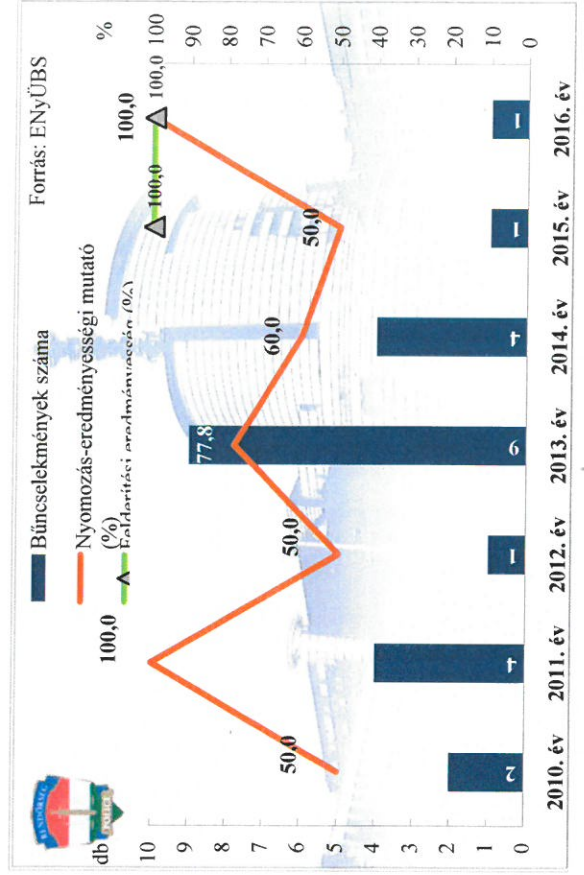

Orgazdaság

az ENyÜBS 2010-2016. évi adatai alapján Mezőkovácsházi Rendőrkapitányság