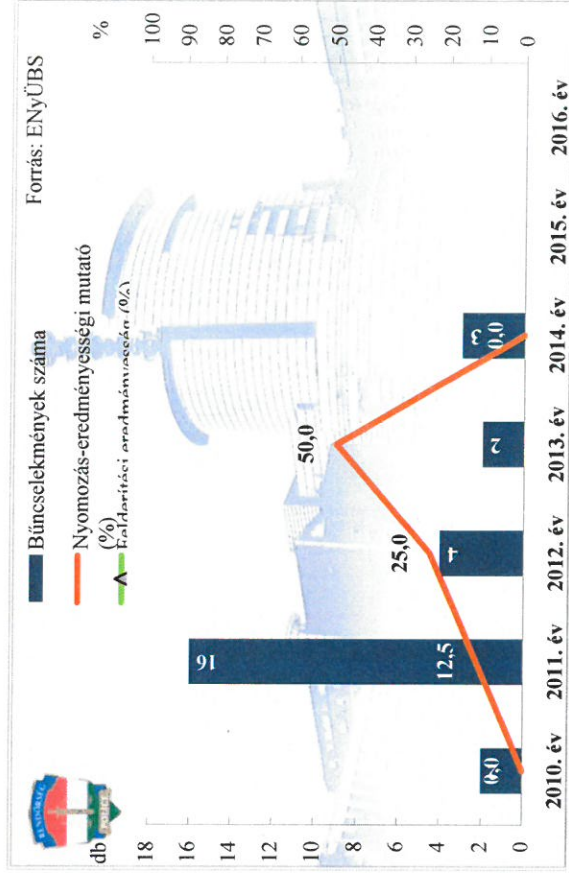

Emberölés

az ENyÜBS 2010-2016. évi adatai alapján
Mezőkovácsházi Rendőrkapitányság

Szándékos befejezett emberölés
az ENyÜBS 2010-2016. évi adatai alapján
Mezőkovácsházi Rendőrkapitányság

Testi sértés

az ENyÜBS 2010-2016. évi adatai alapján
Mezőkovácsházi Rendőrkapitányság

Súlyos testi sértés
az ENyÜBS 2010-2016. évi adatai alapján
Mezőkovácsházi Rendőrkapitányság

Halált okozó testi sértés
 az ENyÜBS 2010-2016. évi adatai alapján
 Mezőkovácsházi Rendőrkapitányság

Kiskorú veszélyeztetése
 az ENyÜBS 2010-2016. évi adatai alapján
 Mezőkovácsházi Rendőrkapitányság

Embercsempésés
 az ENyÜBS 2010-2016. évi adatai alapján
 Mezőkovácsházi Rendőrkapitányság

Garázdaság
 az ENyÜBS 2010-2016. évi adatai alapján
 Mezőkovácsházi Rendőrkapitányság

**Kábítószerekkel kapcsolatos bűncselekmények (terjesztői magatartás)
az ENyÜBS 2010-2016. évi adatai alapján
Mezőkovácsházi Rendőrkapitányság**

**Lopás*
az ENyÜBS 2010-2016. évi adatai alapján
Mezőkovácsházi Rendőrkapitányság**

**Személygépkocsi lopás
az ENyÜBS 2010-2016. évi adatai alapján
Mezőkovácsházi Rendőrkapitányság**

**Zárt gépjármű-feltörés
az ENyÜBS 2010-2016. évi adatai alapján
Mezőkovácsházi Rendőrkapitányság**