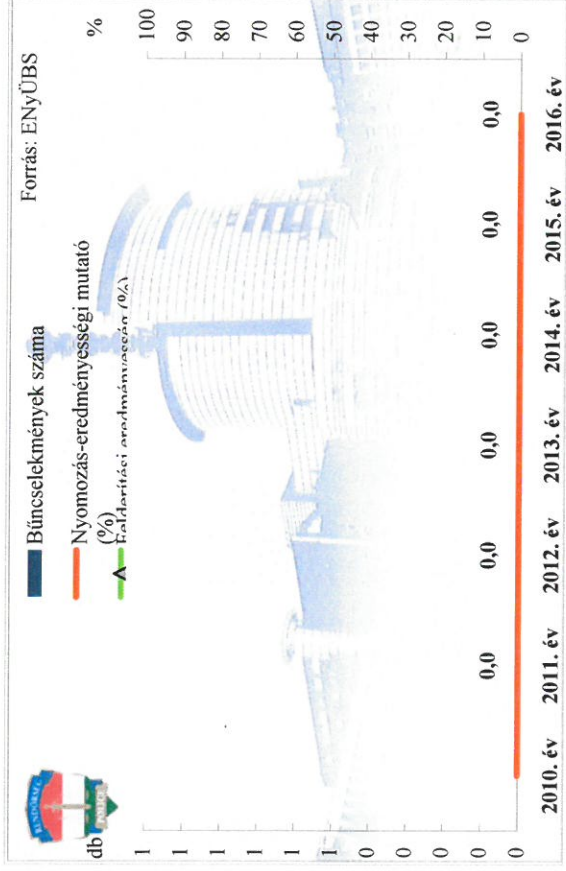

**Összes bűncselekmény
az ENyÜBS 2010-2016. évi adatai alapján
Mezőkovácsházi Rendőrkapitányság**

**Közterületen elkövetett bűncselekmény
az ENyÜBS 2010-2016. évi adatai alapján
Mezőkovácsházi Rendőrkapitányság**

**Regisztrált bűncselekmények 100.000 lakosra vetített aránya
az ENyÜBS 2010-2016. évi adatai alapján
Mezőkovácsházi Rendőrkapitányság**

**14 kiemelten kezelt bűncselekmény összesen
az ENyÜBS 2010-2016. évi adatai alapján
Mezőkovácsházi Rendőrkapitányság**

Emberölés

az ENyÜBS 2010-2016. évi adatai alapján
Mezőkovácsházi Rendőrkapitányság

Szándékos befejezett emberölés
az ENyÜBS 2010-2016. évi adatai alapján
Mezőkovácsházi Rendőrkapitányság

Testi sértés

az ENyÜBS 2010-2016. évi adatai alapján
Mezőkovácsházi Rendőrkapitányság

Súlyos testi sértés
az ENyÜBS 2010-2016. évi adatai alapján
Mezőkovácsházi Rendőrkapitányság

Halált okozó testi sértés
 az ENyÜBS 2010-2016. évi adatai alapján
 Mezőkovácsházi Rendőrkapitányság

Kiskorú veszélyeztetése
 az ENyÜBS 2010-2016. évi adatai alapján
 Mezőkovácsházi Rendőrkapitányság