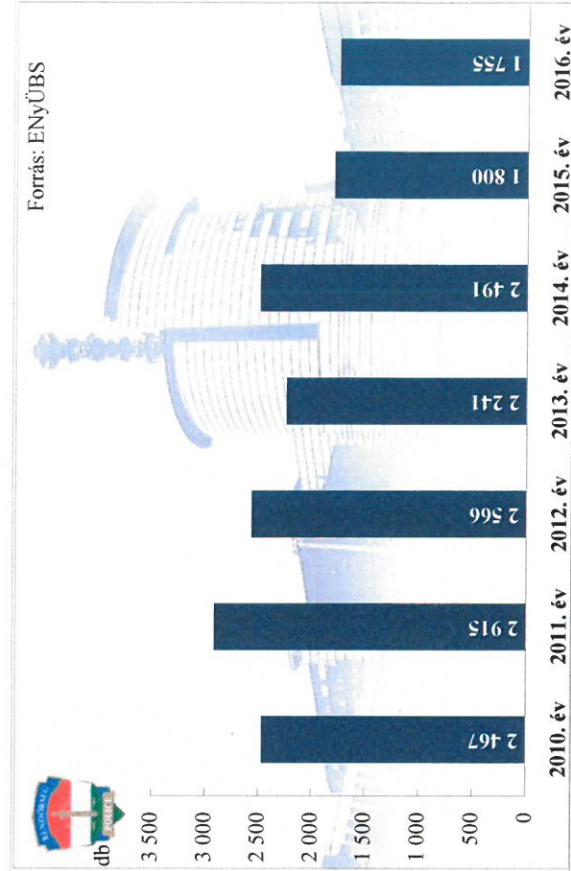

**Összes bűncselekmény
az ENyÜBS 2010-2016. évi adatai alapján
Mezőkovácsházi Rendőrkapitányság**

**Közterületen elkövetett bűncselekmény
az ENyÜBS 2010-2016. évi adatai alapján
Mezőkovácsházi Rendőrkapitányság**

**Regisztrált bűncselekmények 100.000 lakosra vetített aránya
az ENyÜBS 2010-2016. évi adatai alapján
Mezőkovácsházi Rendőrkapitányság**

**14 kiemelten kezelt bűncselekmény összesen
az ENyÜBS 2010-2016. évi adatai alapján
Mezőkovácsházi Rendőrkapitányság**

Emberölés

az ENyÜBS 2010-2016. évi adatai alapján
Mezőkovácsházi Rendőrkapitányság

Szándékos befejezett emberölés
az ENyÜBS 2010-2016. évi adatai alapján
Mezőkovácsházi Rendőrkapitányság

Testi sértés

az ENyÜBS 2010-2016. évi adatai alapján
Mezőkovácsházi Rendőrkapitányság

Súlyos testi sértés
az ENyÜBS 2010-2016. évi adatai alapján
Mezőkovácsházi Rendőrkapitányság

Halált okozó testi sértés
 az ENyÜBS 2010-2016. évi adatai alapján
 Mezőkovácsházi Rendőrkapitányság

Kiskorú veszélyeztetése
 az ENyÜBS 2010-2016. évi adatai alapján
 Mezőkovácsházi Rendőrkapitányság