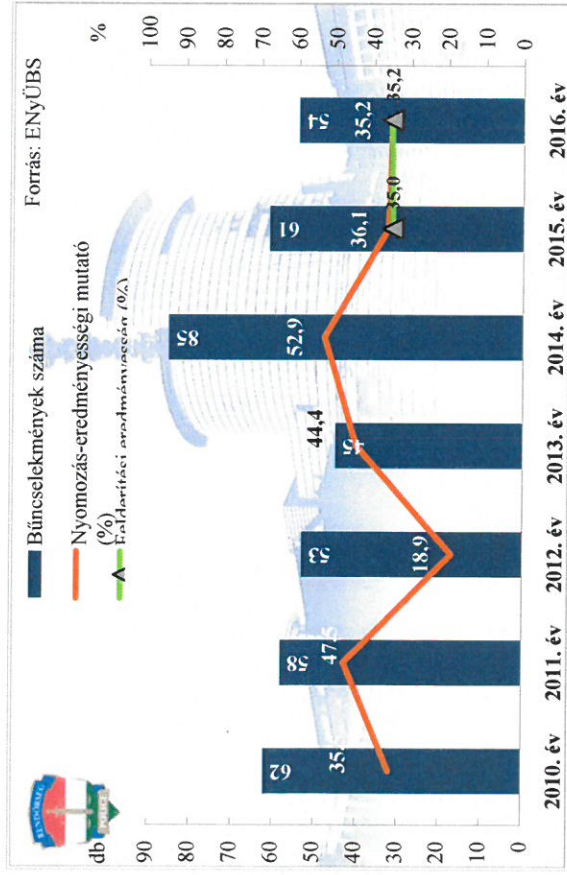

Súlyos testi sértés
az ENyÜBS 2010-2016. évi adatai alapján
Mezőkovácsházi Rendőrkapitányság

Halált okozó testi sértés
 az ENyÜBS 2010-2016. évi adatai alapján
 Mezőkovácsházi Rendőrkapitányság

Kiskorú veszélyeztetése
 az ENyÜBS 2010-2016. évi adatai alapján
 Mezőkovácsházi Rendőrkapitányság

Embercsempésés
 az ENyÜBS 2010-2016. évi adatai alapján
 Mezőkovácsházi Rendőrkapitányság

Garázdaság
 az ENyÜBS 2010-2016. évi adatai alapján
 Mezőkovácsházi Rendőrkapitányság

**Kábítószerekkel kapcsolatos bűncselekmények (terjesztői magatartás)
az ENyÜBS 2010-2016. évi adatai alapján
Mezőkovácsházi Rendőrkapitányság**

**Lopás*
az ENyÜBS 2010-2016. évi adatai alapján
Mezőkovácsházi Rendőrkapitányság**

**Személygépkocsi lopás
az ENyÜBS 2010-2016. évi adatai alapján
Mezőkovácsházi Rendőrkapitányság**

**Zárt gépjármű-feltörés
az ENyÜBS 2010-2016. évi adatai alapján
Mezőkovácsházi Rendőrkapitányság**

Lakásbetörés

az ENyÜBS 2010-2016. évi adatai alapján Mezőkovácsházi Rendőrkapitányság

* a lopások száma tartalmazza a betöréssel lopások számát is

Rablás

az ENyÜBS 2010-2016. évi adatai alapján Mezőkovácsházi Rendőrkapitányság