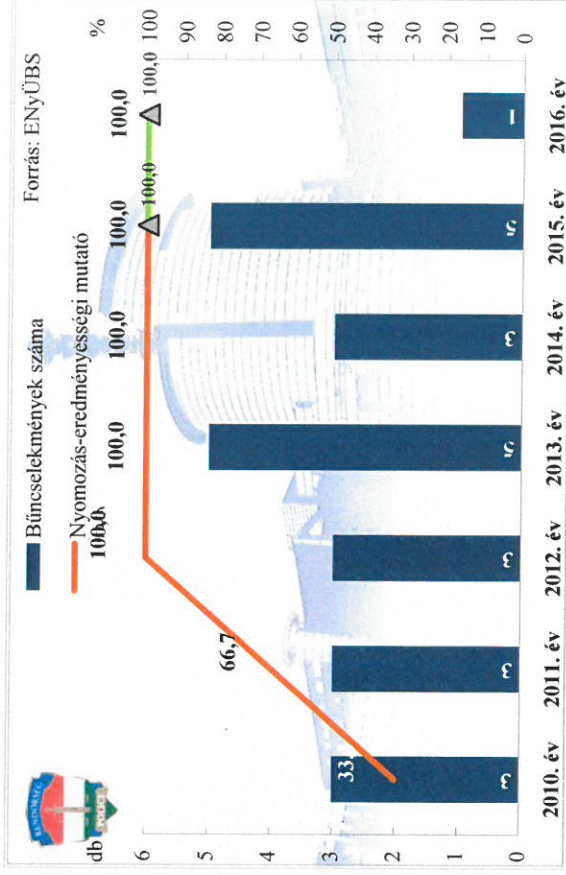

Emberölés

az ENyÜBS 2010-2016. évi adatai alapján
Mezőkovácsházi Rendőrkapitányság

Szándékos befejezett emberölés
az ENyÜBS 2010-2016. évi adatai alapján
Mezőkovácsházi Rendőrkapitányság

Testi sértés

az ENyÜBS 2010-2016. évi adatai alapján
Mezőkovácsházi Rendőrkapitányság

Súlyos testi sértés
az ENyÜBS 2010-2016. évi adatai alapján
Mezőkovácsházi Rendőrkapitányság

Halált okozó testi sértés
 az ENyÜBS 2010-2016. évi adatai alapján
 Mezőkovácsházi Rendőrkapitányság

Kiskorú veszélyeztetése
 az ENyÜBS 2010-2016. évi adatai alapján
 Mezőkovácsházi Rendőrkapitányság

**Lopás*
az ENyÜBS 2010-2016. évi adatai alapján
Mezőkovácsházi Rendőrkapitányság**

**Személygépkocsi lopás
az ENyÜBS 2010-2016. évi adatai alapján
Mezőkovácsházi Rendőrkapitányság**

**Zárt gépjármű-feltörés
az ENyÜBS 2010-2016. évi adatai alapján
Mezőkovácsházi Rendőrkapitányság**

Lakásbetörés

az ENyÜBS 2010-2016. évi adatai alapján Mezőkovácsházi Rendőrkapitányság

* a lopások száma tartalmazza a betöréssel lopások számát is

Rablás

az ENyÜBS 2010-2016. évi adatai alapján Mezőkovácsházi Rendőrkapitányság