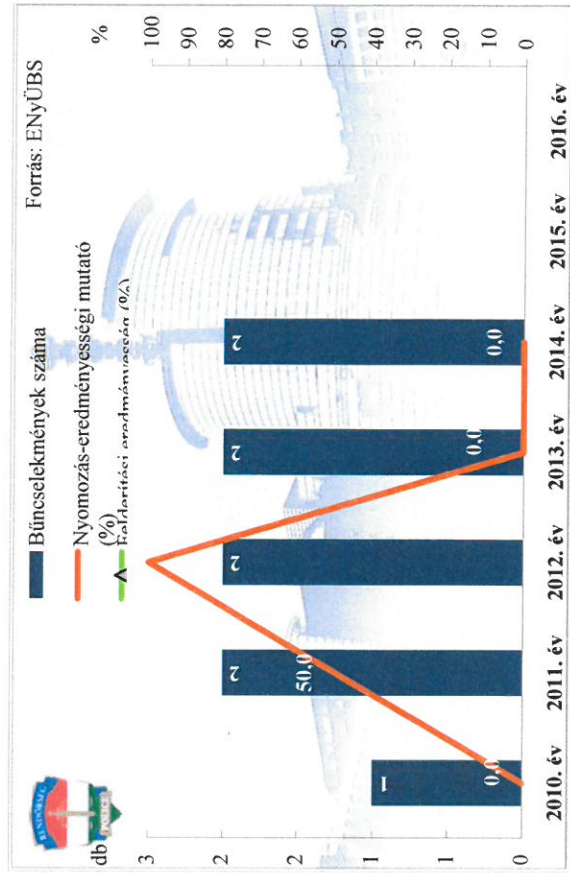

Emberölés

az ENyÜBS 2010-2016. évi adatai alapján
Mezőkovácsházi Rendőrkapitányság

Szándékos befejezett emberölés
az ENyÜBS 2010-2016. évi adatai alapján
Mezőkovácsházi Rendőrkapitányság

Testi sértés

az ENyÜBS 2010-2016. évi adatai alapján
Mezőkovácsházi Rendőrkapitányság

Súlyos testi sértés
az ENyÜBS 2010-2016. évi adatai alapján
Mezőkovácsházi Rendőrkapitányság

Halált okozó testi sértés
 az ENyÜBS 2010-2016. évi adatai alapján
 Mezőkovácsházi Rendőrkapitányság

Kiskorú veszélyeztetése
 az ENyÜBS 2010-2016. évi adatai alapján
 Mezőkovácsházi Rendőrkapitányság

Embercsempésés
 az ENyÜBS 2010-2016. évi adatai alapján
 Mezőkovácsházi Rendőrkapitányság

Garázdaság
 az ENyÜBS 2010-2016. évi adatai alapján
 Mezőkovácsházi Rendőrkapitányság

**Kábítószerekkel kapcsolatos bűncselekmények (terjesztői magatartás)
az ENyÜBS 2010-2016. évi adatai alapján
Mezőkovácsházi Rendőrkapitányság**

**Lopás*
az ENyÜBS 2010-2016. évi adatai alapján
Mezőkovácsházi Rendőrkapitányság**

**Személygépkocsi lopás
az ENyÜBS 2010-2016. évi adatai alapján
Mezőkovácsházi Rendőrkapitányság**

**Zárt gépjármű-feltörés
az ENyÜBS 2010-2016. évi adatai alapján
Mezőkovácsházi Rendőrkapitányság**