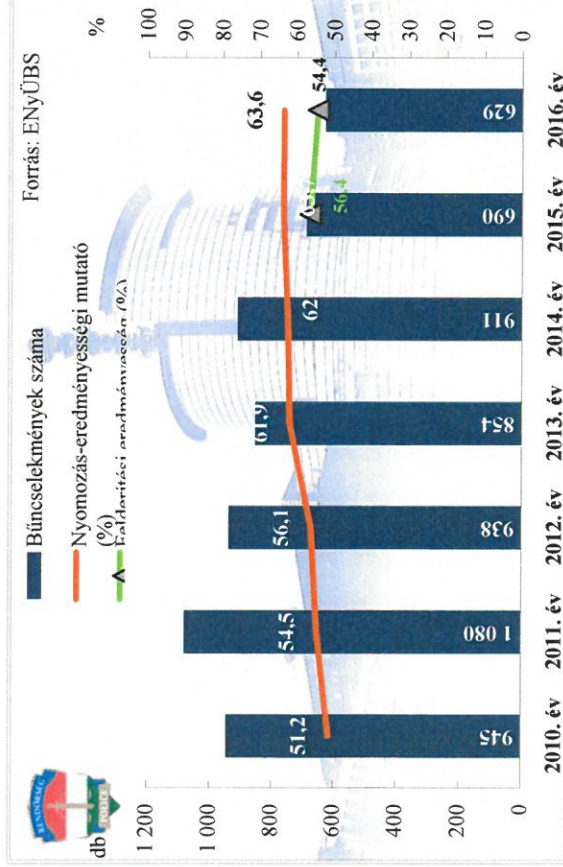

**Összes bűncselekmény
az ENyÜBS 2010-2016. évi adatai alapján
Mezőkovácsházi Rendőrkapitányság**

**Közterületen elkövetett bűncselekmény
az ENyÜBS 2010-2016. évi adatai alapján
Mezőkovácsházi Rendőrkapitányság**

**Regisztrált bűncselekmények 100.000 lakosra vetített aránya
az ENyÜBS 2010-2016. évi adatai alapján
Mezőkovácsházi Rendőrkapitányság**

**14 kiemelten kezelt bűncselekmény összesen
az ENyÜBS 2010-2016. évi adatai alapján
Mezőkovácsházi Rendőrkapitányság**

Emberölés

az ENyÜBS 2010-2016. évi adatai alapján
Mezőkovácsházi Rendőrkapitányság

Szándékos befejezett emberölés
az ENyÜBS 2010-2016. évi adatai alapján
Mezőkovácsházi Rendőrkapitányság

Testi sértés

az ENyÜBS 2010-2016. évi adatai alapján
Mezőkovácsházi Rendőrkapitányság

Súlyos testi sértés
az ENyÜBS 2010-2016. évi adatai alapján
Mezőkovácsházi Rendőrkapitányság

Halált okozó testi sértés
 az ENyÜBS 2010-2016. évi adatai alapján
 Mezőkovácsházi Rendőrkapitányság

Kiskorú veszélyeztetése
 az ENyÜBS 2010-2016. évi adatai alapján
 Mezőkovácsházi Rendőrkapitányság