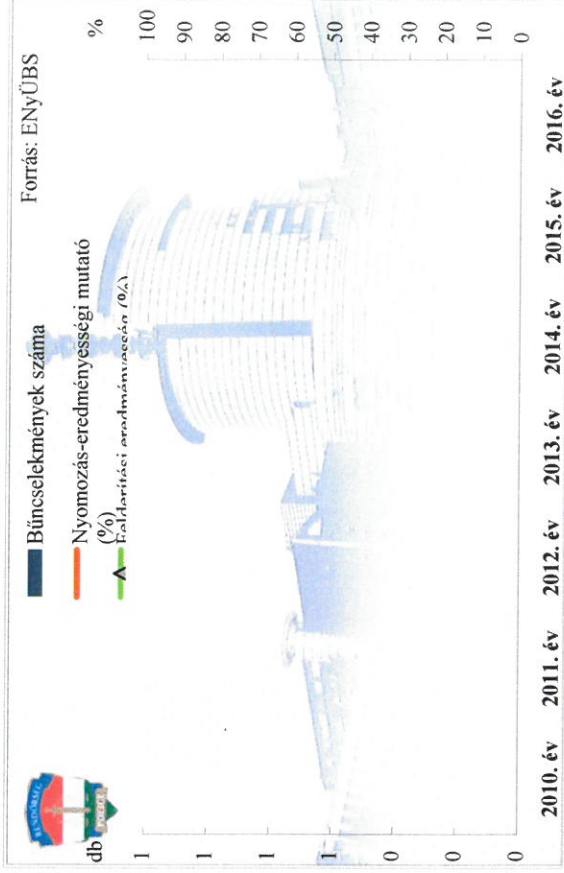

**Összes bűncselekmény
az ENyÜBS 2010-2016. évi adatai alapján
Mezőkovácsházi Rendőrkapitányság**

**Közterületen elkövetett bűncselekmény
az ENyÜBS 2010-2016. évi adatai alapján
Mezőkovácsházi Rendőrkapitányság**

**Regisztrált bűncselekmények 100.000 lakosra vetített aránya
az ENyÜBS 2010-2016. évi adatai alapján
Mezőkovácsházi Rendőrkapitányság**

**14 kiemelten kezelt bűncselekmény összesen
az ENyÜBS 2010-2016. évi adatai alapján
Mezőkovácsházi Rendőrkapitányság**

Emberölés

az ENyÜBS 2010-2016. évi adatai alapján
Mezőkovácsházi Rendőrkapitányság

Szándékos befejezett emberölés
az ENyÜBS 2010-2016. évi adatai alapján
Mezőkovácsházi Rendőrkapitányság

Testi sértés

az ENyÜBS 2010-2016. évi adatai alapján
Mezőkovácsházi Rendőrkapitányság

Súlyos testi sértés
az ENyÜBS 2010-2016. évi adatai alapján
Mezőkovácsházi Rendőrkapitányság

Halált okozó testi sértés
 az ENyÜBS 2010-2016. évi adatai alapján
 Mezőkovácsházi Rendőrkapitányság

Kiskorú veszélyeztetése
 az ENyÜBS 2010-2016. évi adatai alapján
 Mezőkovácsházi Rendőrkapitányság