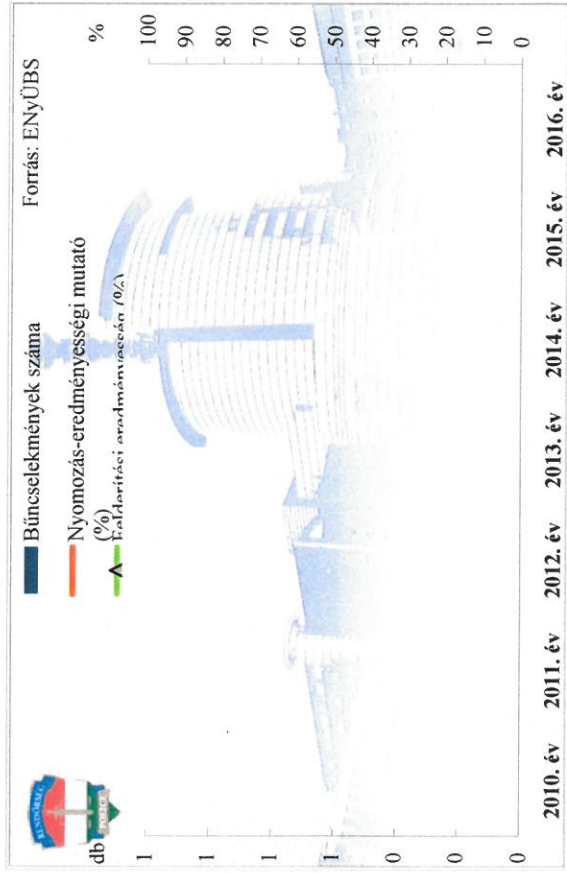

**Összes bűncselekmény
az ENyÜBS 2010-2016. évi adatai alapján
Mezőkovácsházi Rendőrkapitányság**

**Közterületen elkövetett bűncselekmény
az ENyÜBS 2010-2016. évi adatai alapján
Mezőkovácsházi Rendőrkapitányság**

**Regisztrált bűncselekmények 100.000 lakosra vetített aránya
az ENyÜBS 2010-2016. évi adatai alapján
Mezőkovácsházi Rendőrkapitányság**

**14 kiemelten kezelt bűncselekmény összesen
az ENyÜBS 2010-2016. évi adatai alapján
Mezőkovácsházi Rendőrkapitányság**

Emberölés

az ENyÜBS 2010-2016. évi adatai alapján
Mezőkovácsházi Rendőrkapitányság

Szándékos befejezett emberölés
az ENyÜBS 2010-2016. évi adatai alapján
Mezőkovácsházi Rendőrkapitányság

Testi sértés

az ENyÜBS 2010-2016. évi adatai alapján
Mezőkovácsházi Rendőrkapitányság

Súlyos testi sértés
az ENyÜBS 2010-2016. évi adatai alapján
Mezőkovácsházi Rendőrkapitányság

Halált okozó testi sértés
 az ENyÜBS 2010-2016. évi adatai alapján
 Mezőkovácsházi Rendőrkapitányság

Kiskorú veszélyeztetése
 az ENyÜBS 2010-2016. évi adatai alapján
 Mezőkovácsházi Rendőrkapitányság