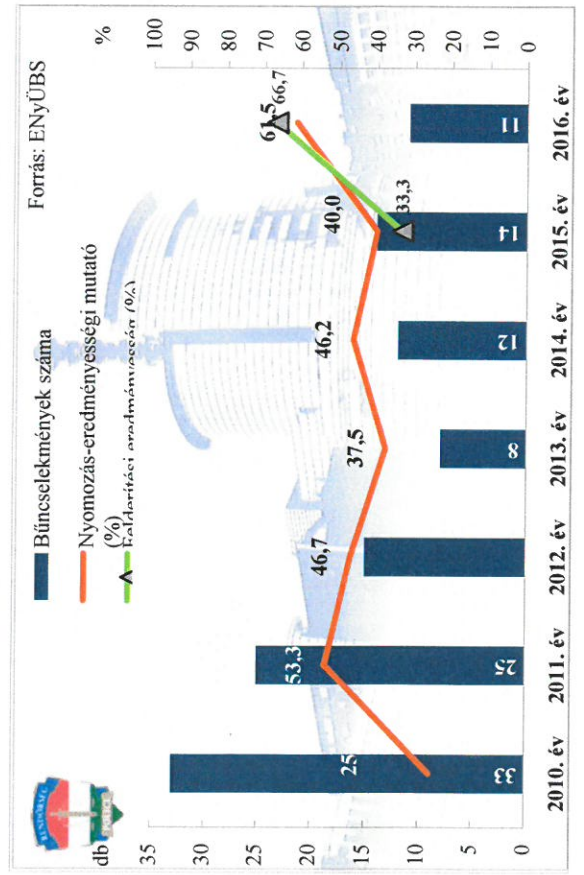

Rongálás

az ENyÜBS 2010-2016. évi adatai alapján Mezőkovácsházi Rendőrkapitányság