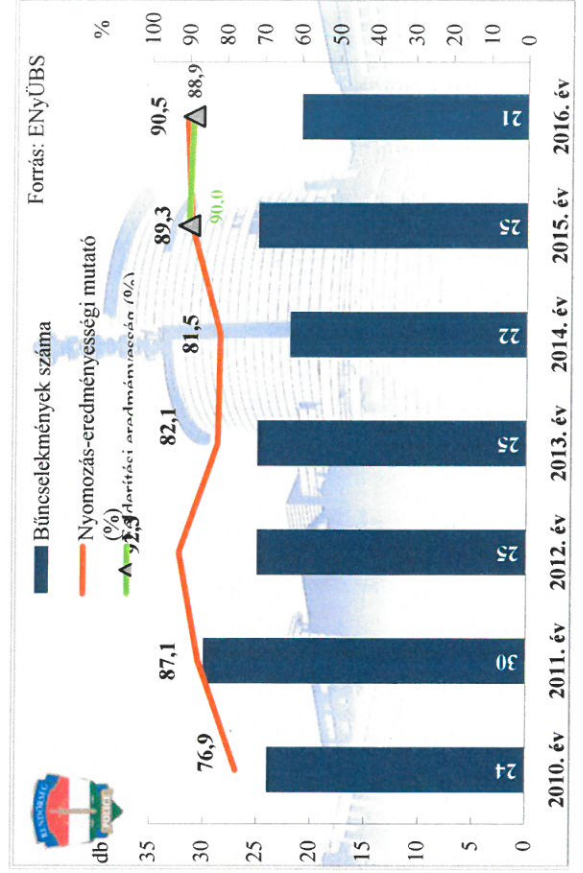

**Összes bűncselekmény
az ENyÜBS 2010-2016. évi adatai alapján
Mezőkovácsházi Rendőrkapitányság**

**Közterületen elkövetett bűncselekmény
az ENyÜBS 2010-2016. évi adatai alapján
Mezőkovácsházi Rendőrkapitányság**

**Regisztrált bűncselekmények 100.000 lakosra vetített aránya
az ENyÜBS 2010-2016. évi adatai alapján
Mezőkovácsházi Rendőrkapitányság**

**14 kiemelten kezelt bűncselekmény összesen
az ENyÜBS 2010-2016. évi adatai alapján
Mezőkovácsházi Rendőrkapitányság**

Emberölés

az ENyÜBS 2010-2016. évi adatai alapján
Mezőkovácsházi Rendőrkapitányság

Szándékos befejezett emberölés
az ENyÜBS 2010-2016. évi adatai alapján
Mezőkovácsházi Rendőrkapitányság

Testi sértés

az ENyÜBS 2010-2016. évi adatai alapján
Mezőkovácsházi Rendőrkapitányság

Súlyos testi sértés
az ENyÜBS 2010-2016. évi adatai alapján
Mezőkovácsházi Rendőrkapitányság

Halált okozó testi sértés
 az ENyÜBS 2010-2016. évi adatai alapján
 Mezőkovácsházi Rendőrkapitányság

Kiskorú veszélyeztetése
 az ENyÜBS 2010-2016. évi adatai alapján
 Mezőkovácsházi Rendőrkapitányság