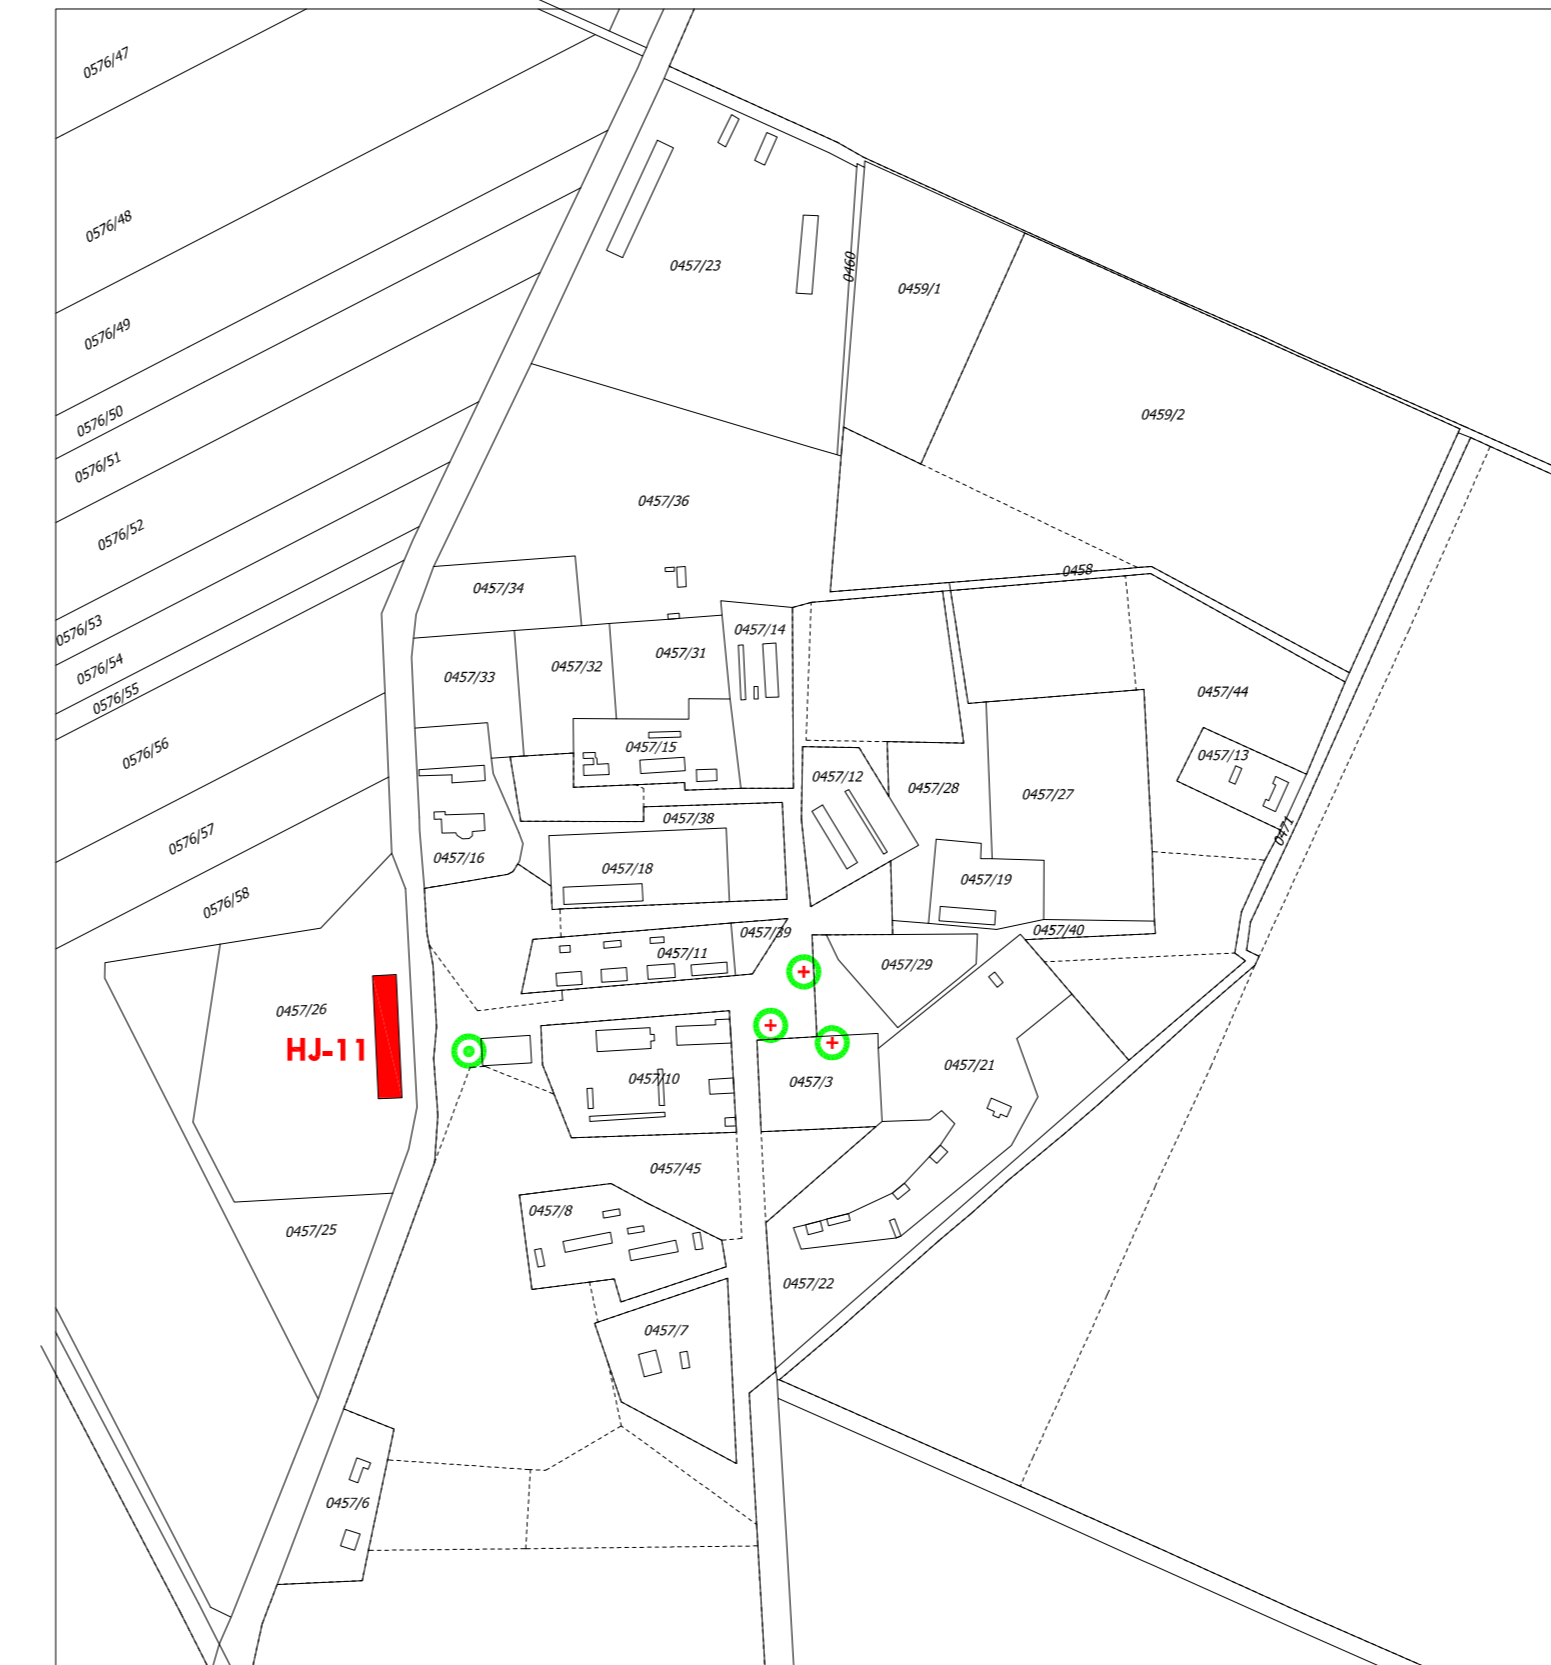

MEZŐHEGYES

TELEPÜLÉSFEJLESZTÉSI KONCEPCIÓ

1 : 5 000

Átnézeti helyszínrajz a majorok elhelyezkedéséről

21. major
Kamaráspuszta

22. major
Kamaráspuszta

23. major
Fűperregpuszta

Jelmagyarázat

Meglévő Tervezett

- igazgatási terület határa
- belterület határa

Természeti értékek jelölései

- erdő - védelmi (védett)
- helyi jelentőségű védett fasor
- helyi jelentőségű védett természeti emlék
- helyi jelentőségű védett természeti terület

Épített értékek jelölései

- Helyi védeltségű épületek
- Műemlékek

Egyéb jelölések

- Vasúti pálya

81. major
Külsőfecskepuszta

73. major
Csatókamarás

6. major
Komlósfecskepuszta

20. major
Kamaráspuszta