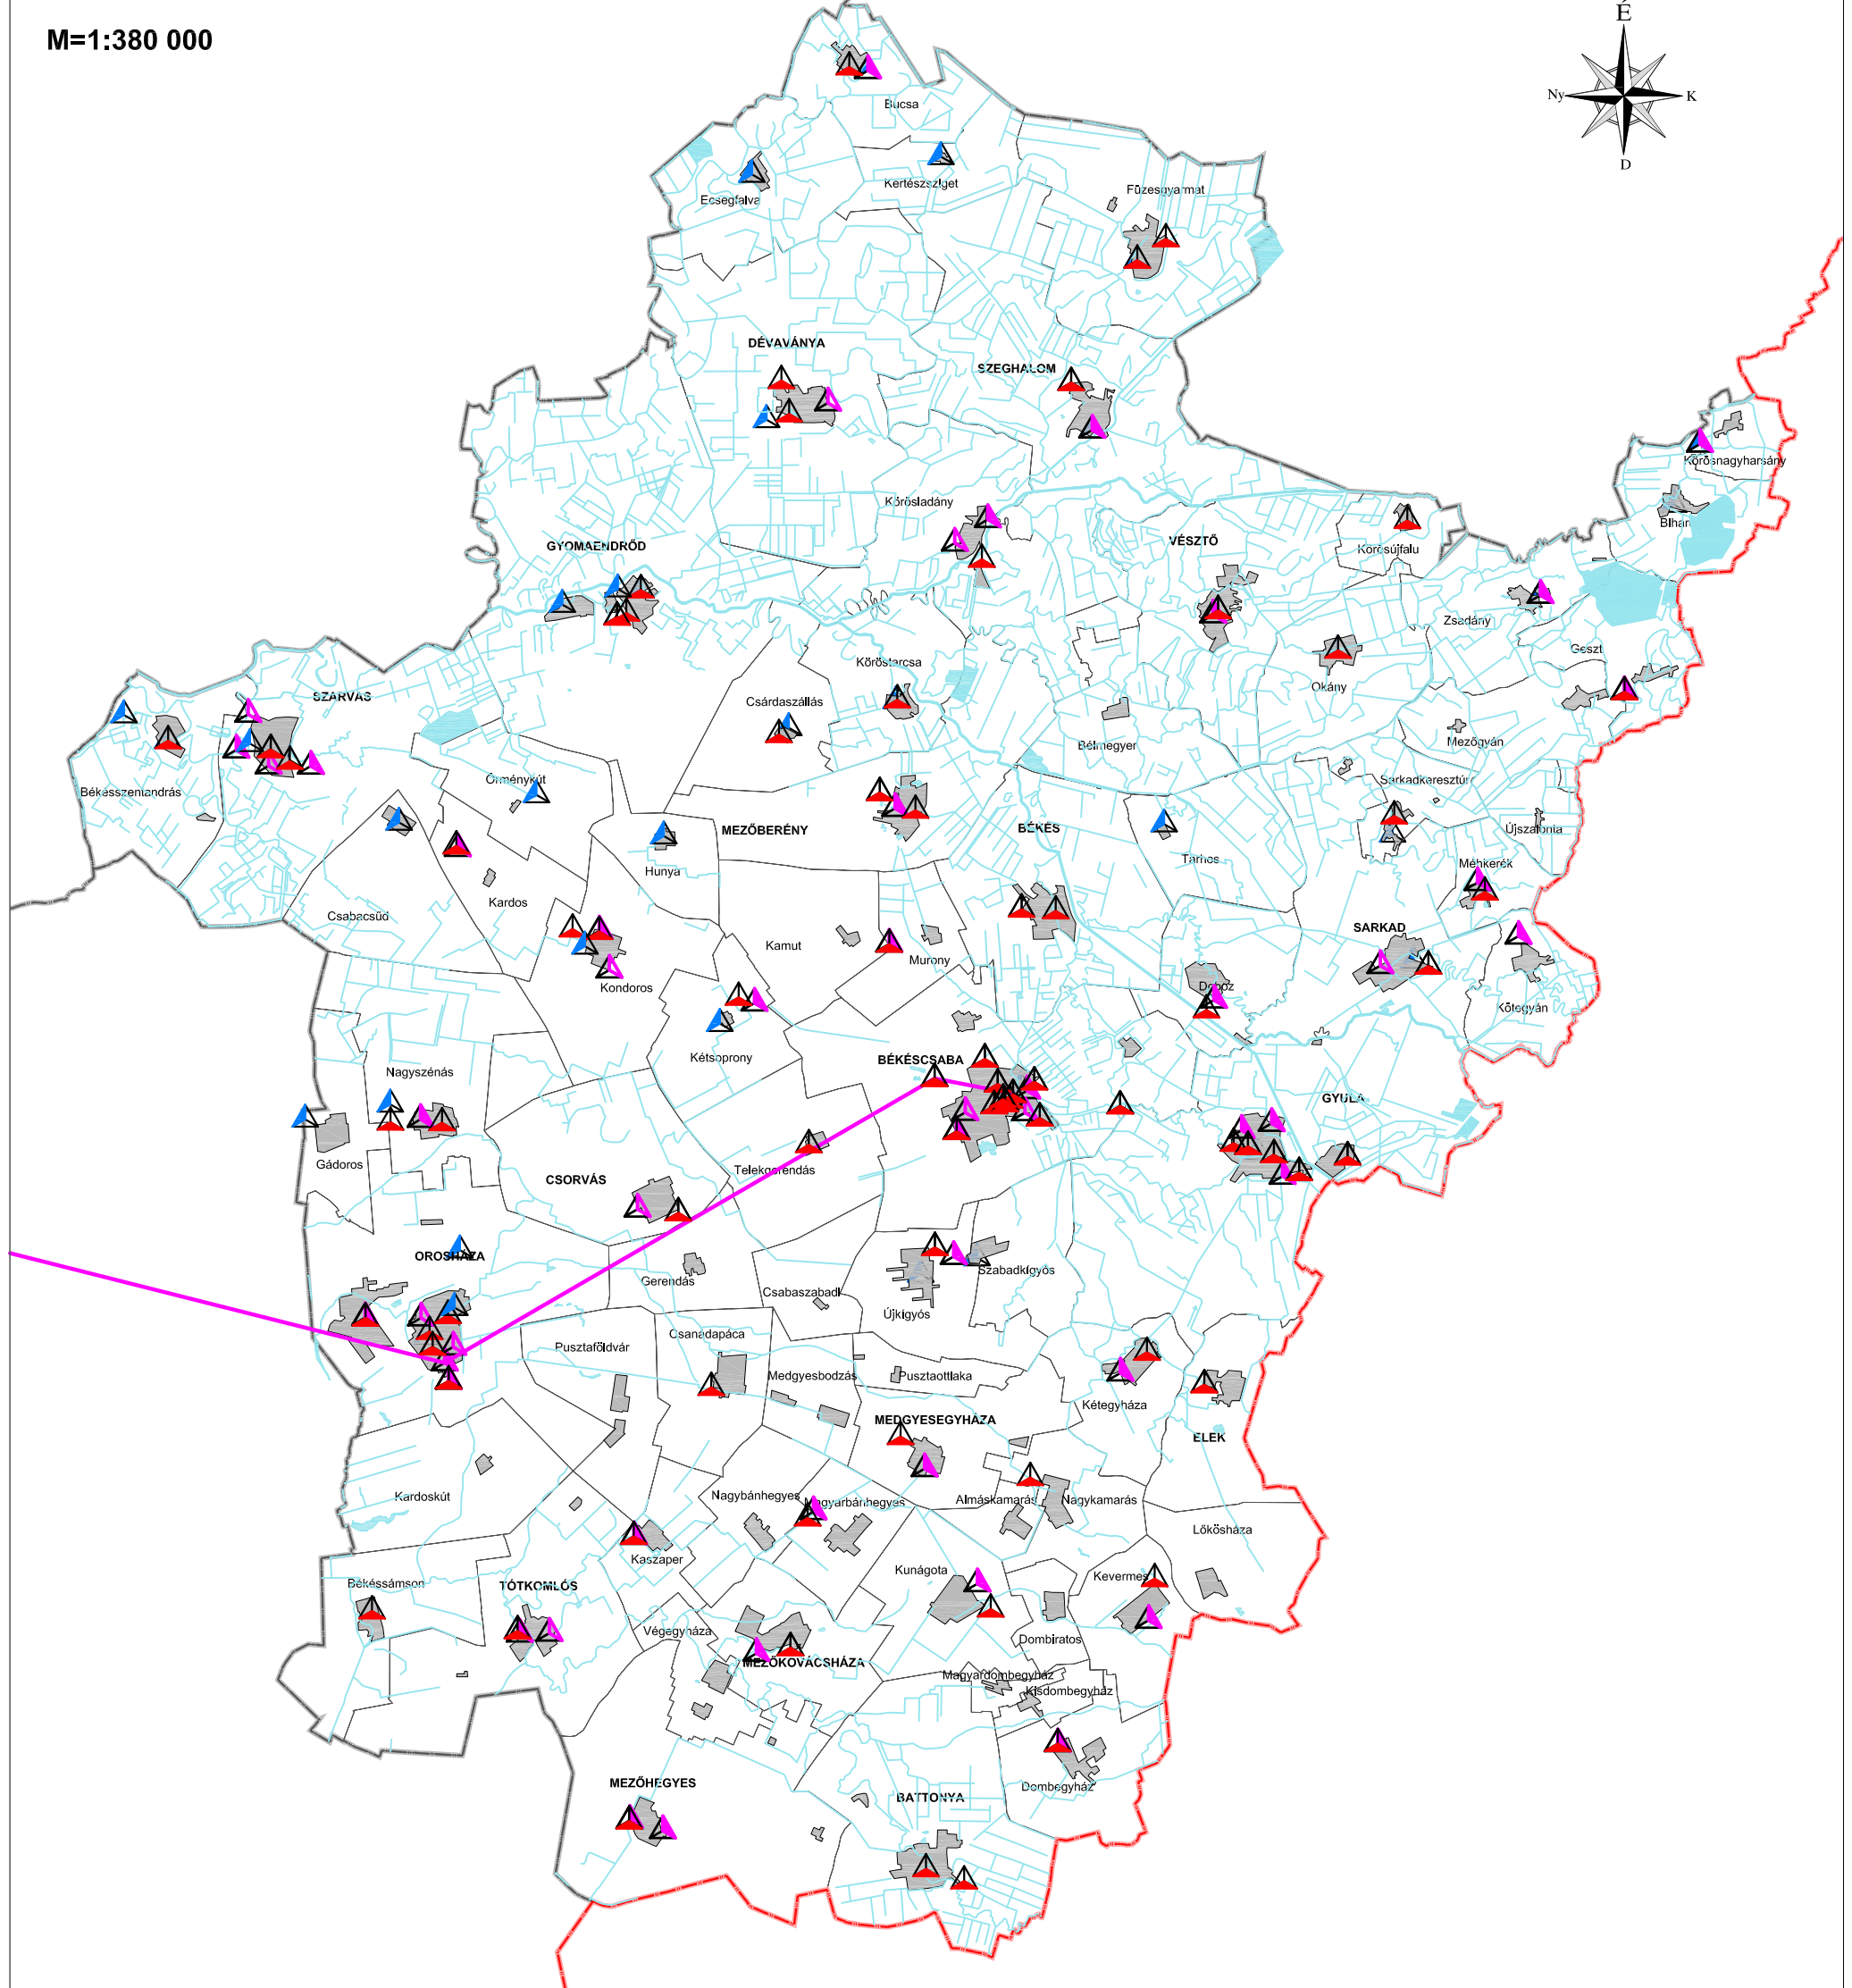

BÉKÉS MEGYE TERÜLETRENDEZÉSI TERV MÓDOSÍTÁSA

Vezeték nélküli elektronikus hírközlési létesítmények I.

M=1:380 000

ALAPTÉRKÉPI ELEMEK

- Országhatár
- Megyehatár
- Közigazgatási határ
- Települési terület
- Vízgazdálkodási terület

JELMAGYARÁZAT

- Gerinchálózati összeköttetés (Magyar Telekom)
- T-mobile antenna
- Tervezett T-mobile antenna
- Telenor antenna
- Vodafone antenna

forrás: DTA-50 v.2.0
Közigazgatási határok:FÖMI,
Telenor Magyarország Zrt.,Magyar Telekom Távközlési NYrt, Vodafone Magyarország Zrt.
Tervezői lehatárolás (PESTTERV, SZIE KTI)