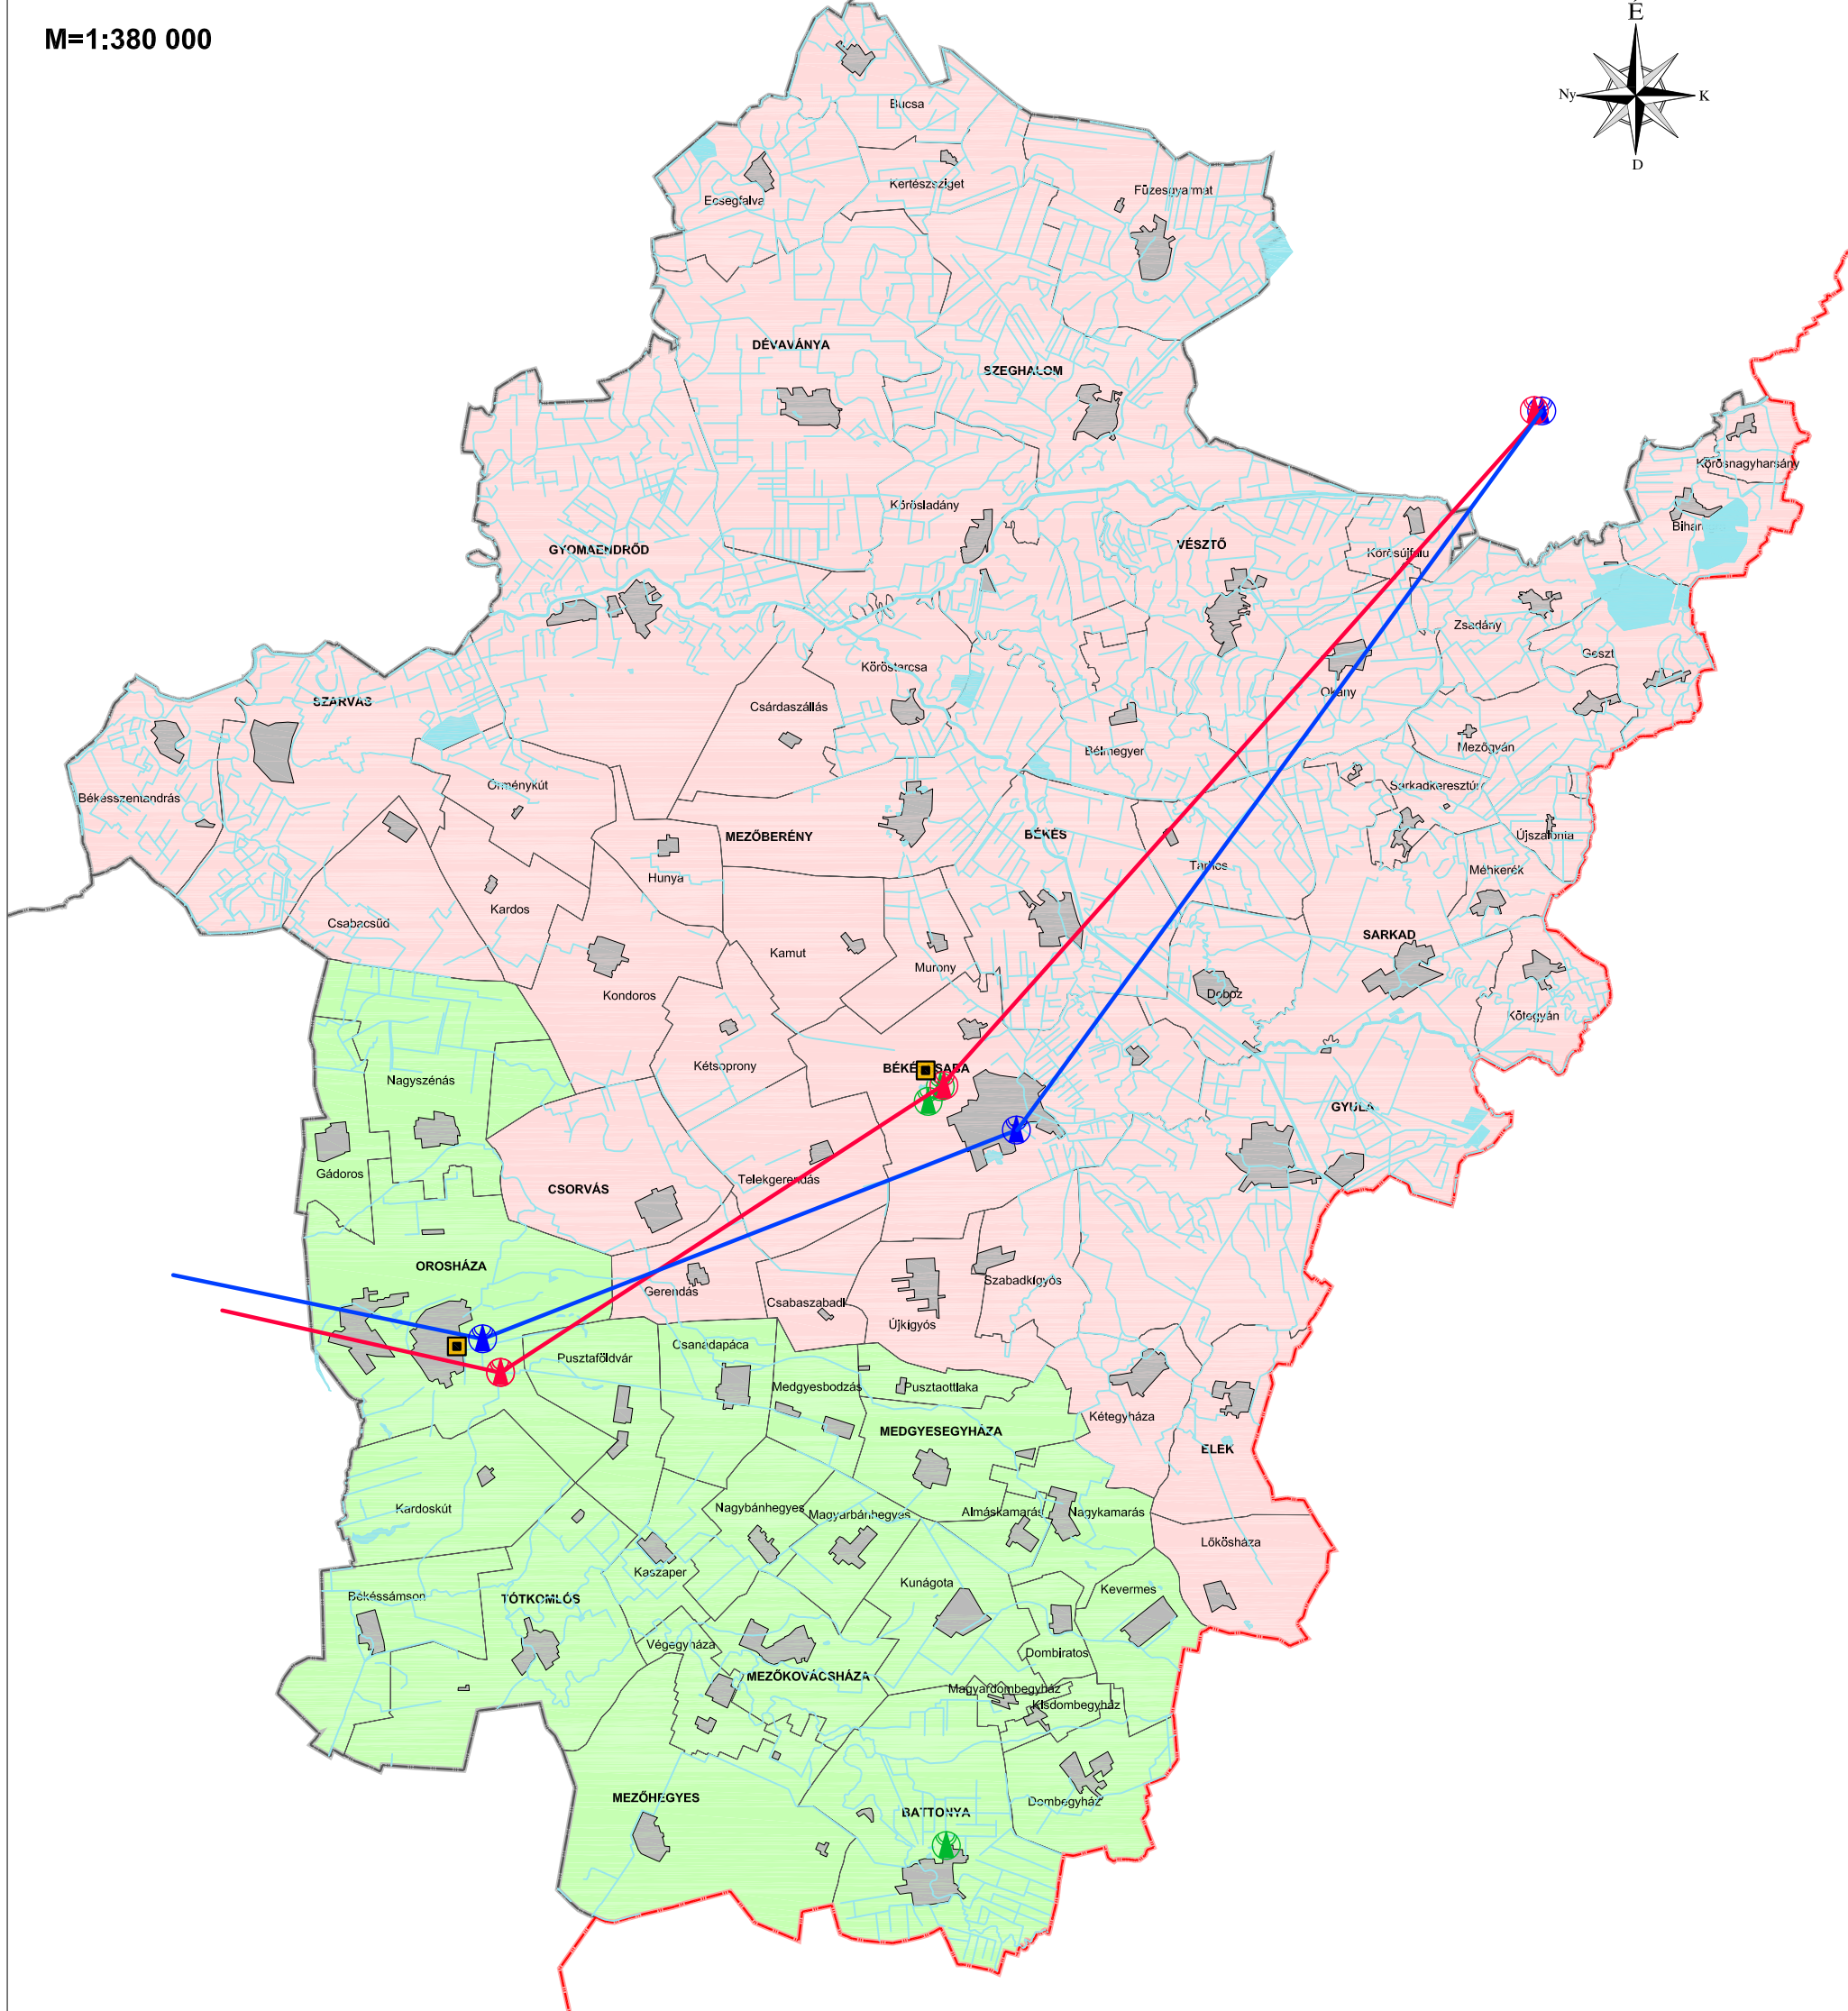

BÉKÉS MEGYE TERÜLETRENDEZÉSI TERV MÓDOSÍTÁSA

Vezeték nélküli elektronikus hírközlési létesítmények II.

M=1:380 000

ALAPTÉRKÉPI ELEMEK

- Országhatár
- Megyehatár
- Közigazgatási határ
- Települési terület
- Vízgazdálkodási terület

JELMAGYARÁZAT

- Országos Transzit hálózat (OTH)
- Mikrohullámú összeköttetés
- OTH bázisállomás
- Mikrohullámú bázisállomás
- TV átjátszó állomás
- Primer telefonközpont
- 66-es távhívószám körzet
- 68-es távhívószám körzet

forrás: DTA-50 v.2.0
Közigazgatási határok: FÖMI,
Antenna Hungária,
Tervezői lehatárolás (PESTTERV, SZIE KTI)

MEGBÍZÓ	TERVEZŐ
Békés Megyei Önkormányzat	KÉSZ Tervező KFT. KÉSZ Közmű és Energetikai Tervező Kft.