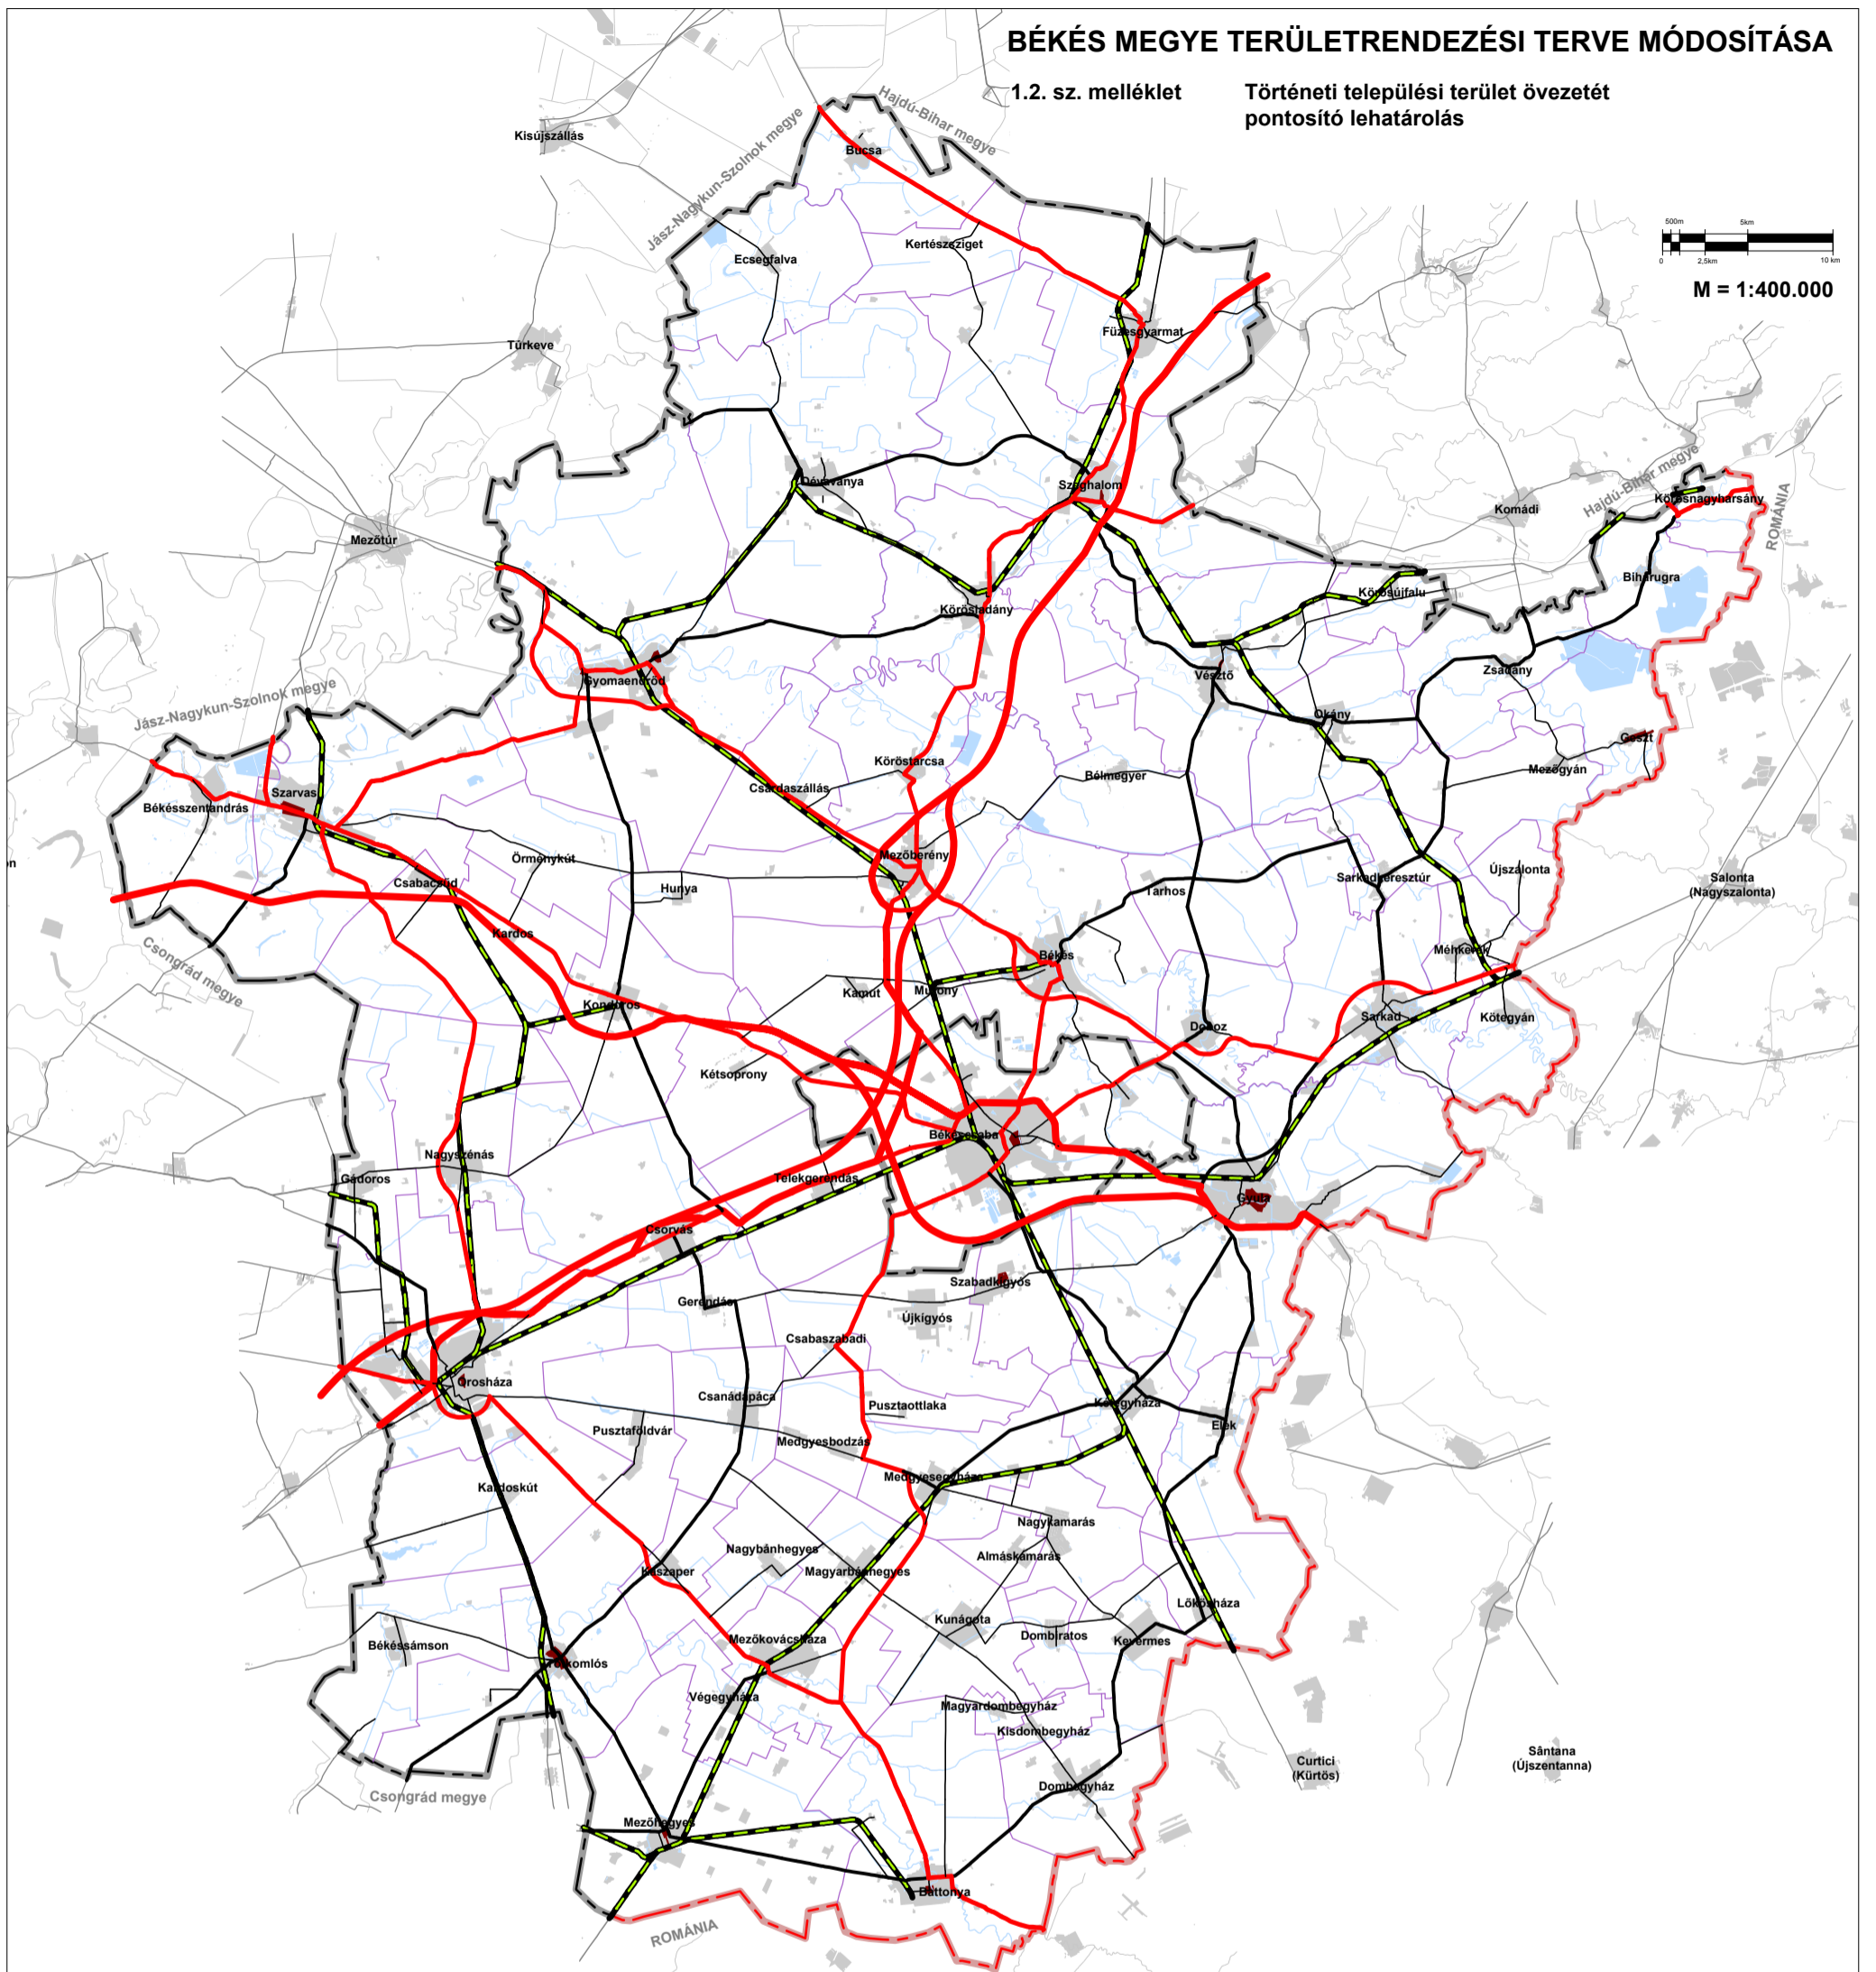

# BÉKÉS MEGYE TERÜLETRENDEZÉSI TERVE MÓDOSÍTÁSA

1.2. sz. melléklet

Történelmi települési terület övezetét pontosító lehatárolás

## JELMAGYARÁZAT

Szabályozási elemek:

 3.7.sz. melléklet - Történelmi települési terület övezetét pontosító lehatárolás

Alaptérképi elemek:

-  országhatár
-  megyehatár
-  települési közigazgatási határ
-  települési terület
-  gyorsforgalmi út
-  főút
-  térségi mellékút
-  egyéb mellékút
-  vasútvonal
-  vízfelület, vízfolyás