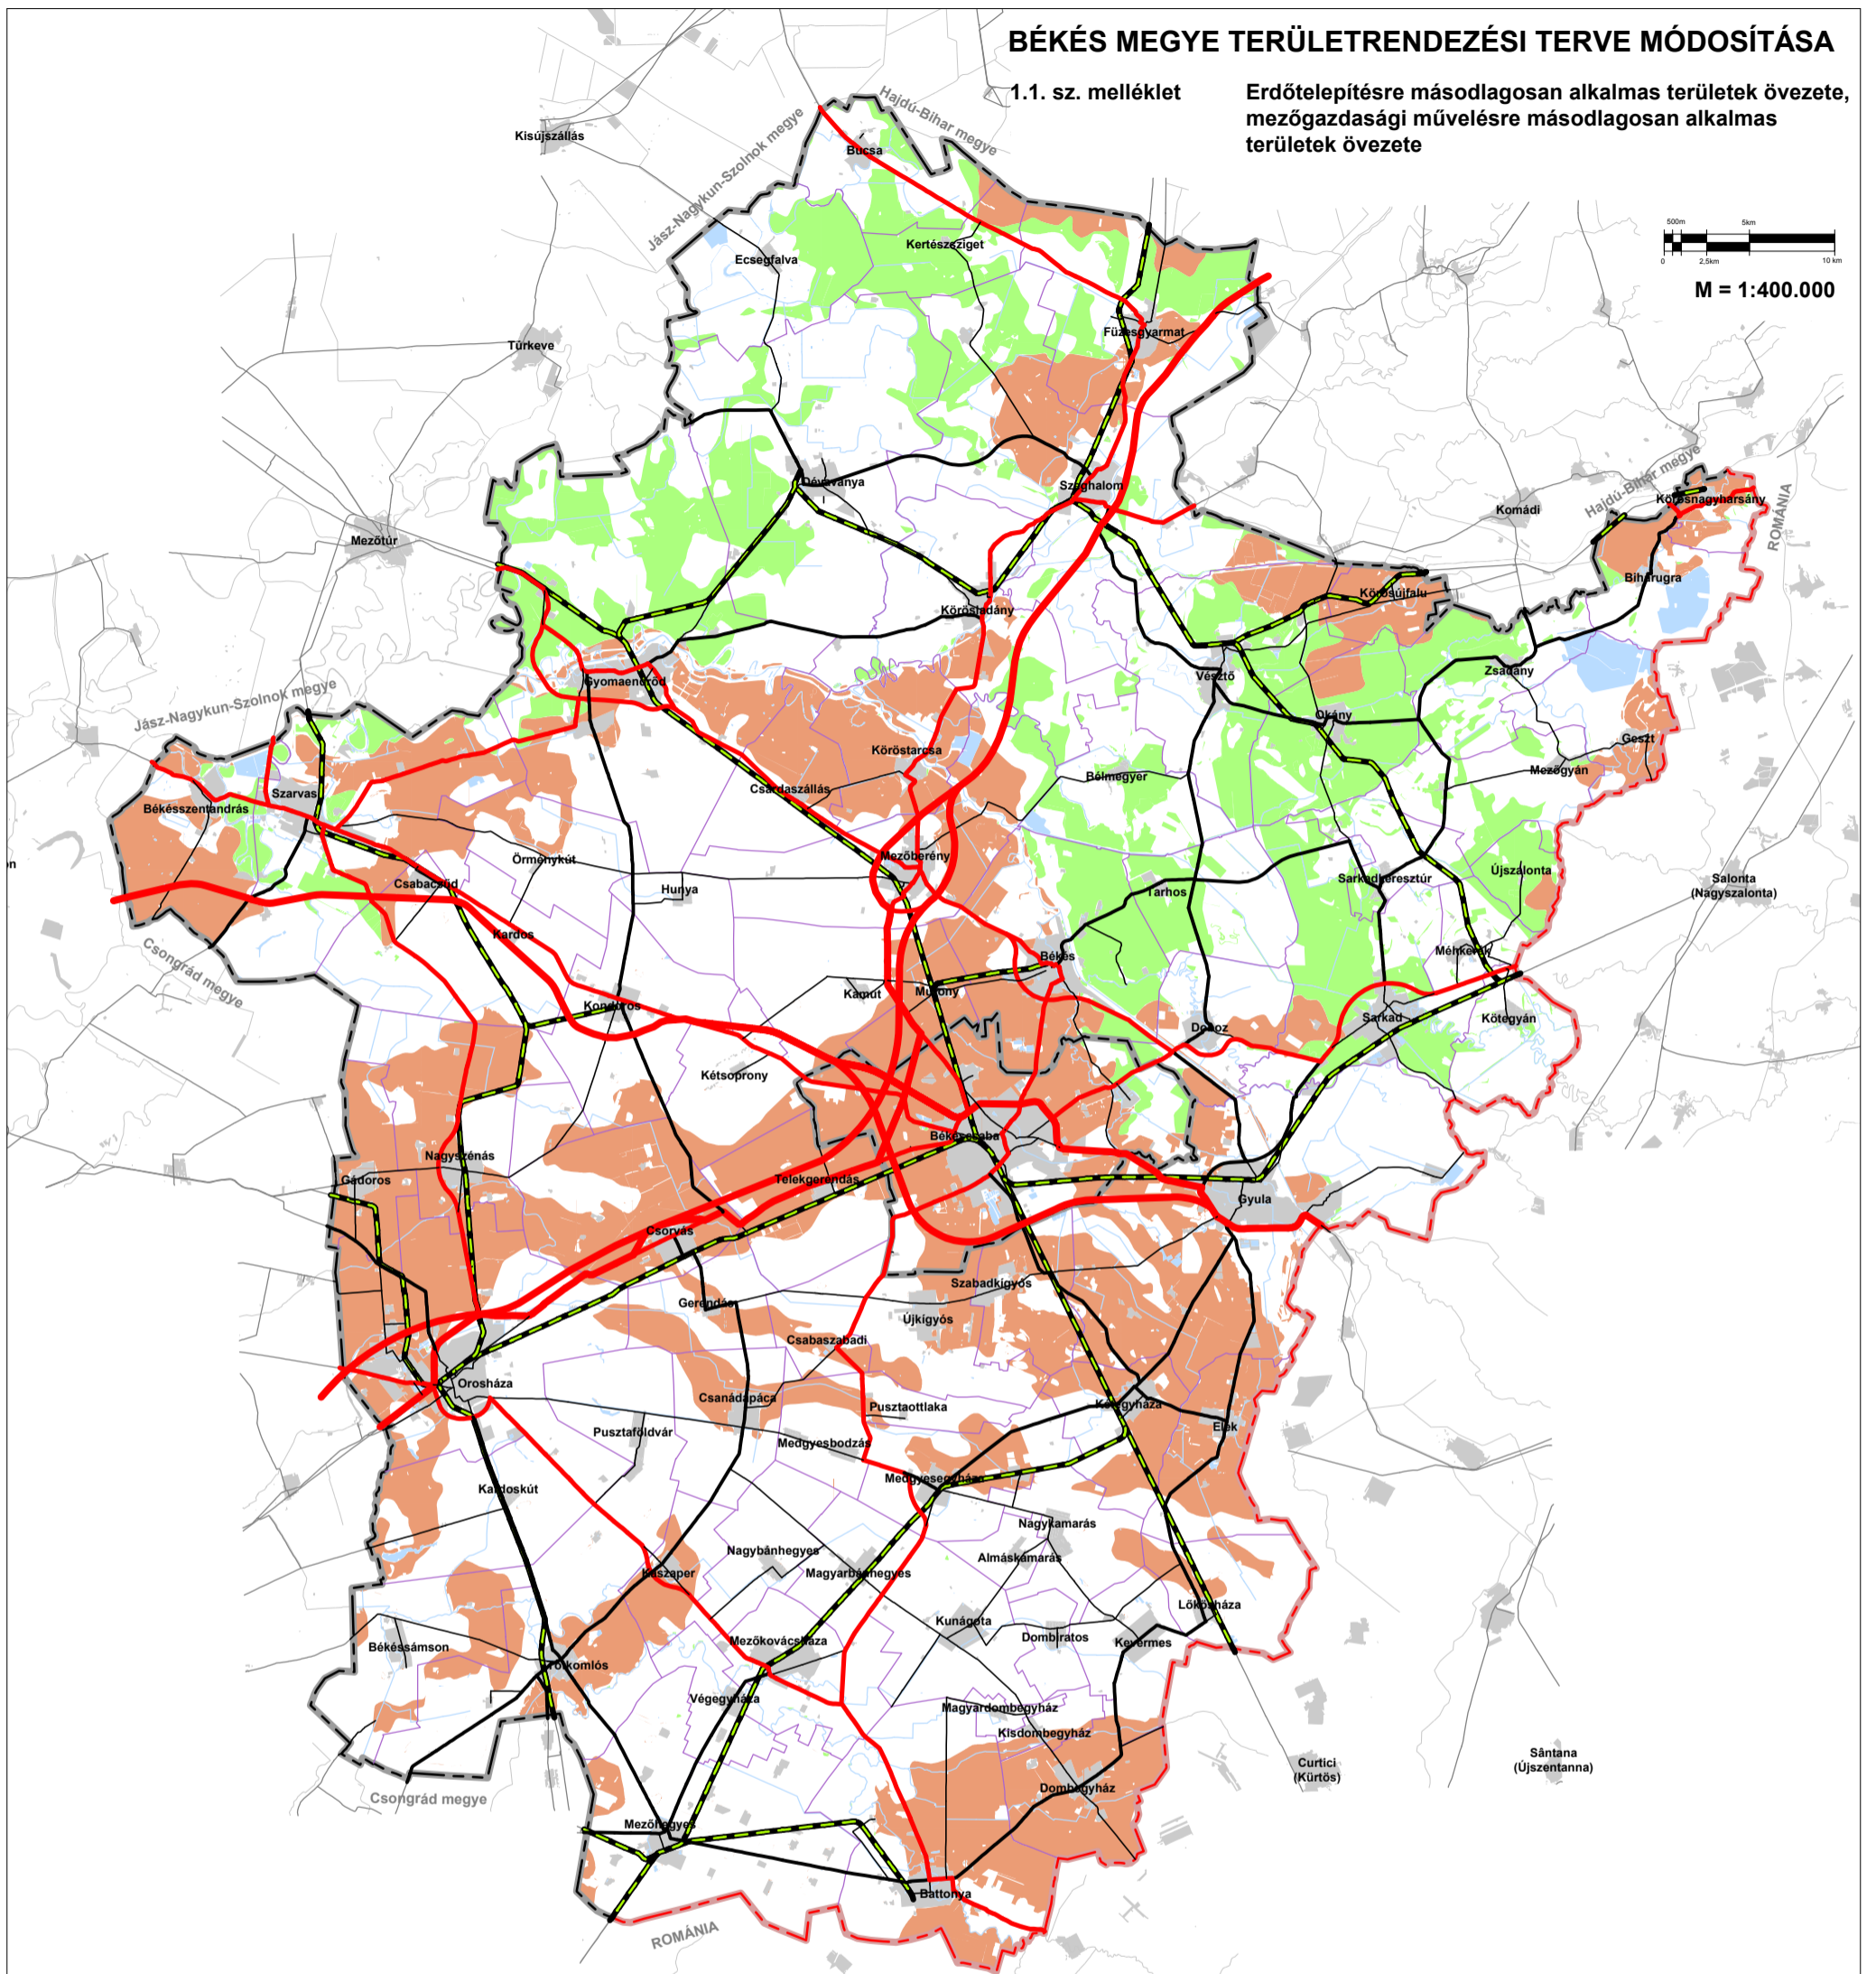

# BÉKÉS MEGYE TERÜLTRENDEZÉSI TERVE MÓDOSÍTÁSA

1.1. sz. melléklet

Erdőtelepítésre másodlagosan alkalmas területek övezete,  
mezőgazdasági művelésre másodlagosan alkalmas területek övezete

M = 1:400.000

### Szabályozási elemek:

- Erdőtelepítésre másodlagosan alkalmas területek övezete
- Mezőgazdasági művelésre másodlagosan alkalmas területek övezete

### Alaptérképi elemek:

- országhatár
- megyehatár
- települési közigazgatási határ
- települési terület
- gyorsforgalmi út
- főút
- térségi mellékút
- egyéb mellékút
- vasútvonal
- vízfelület, vízfolyás