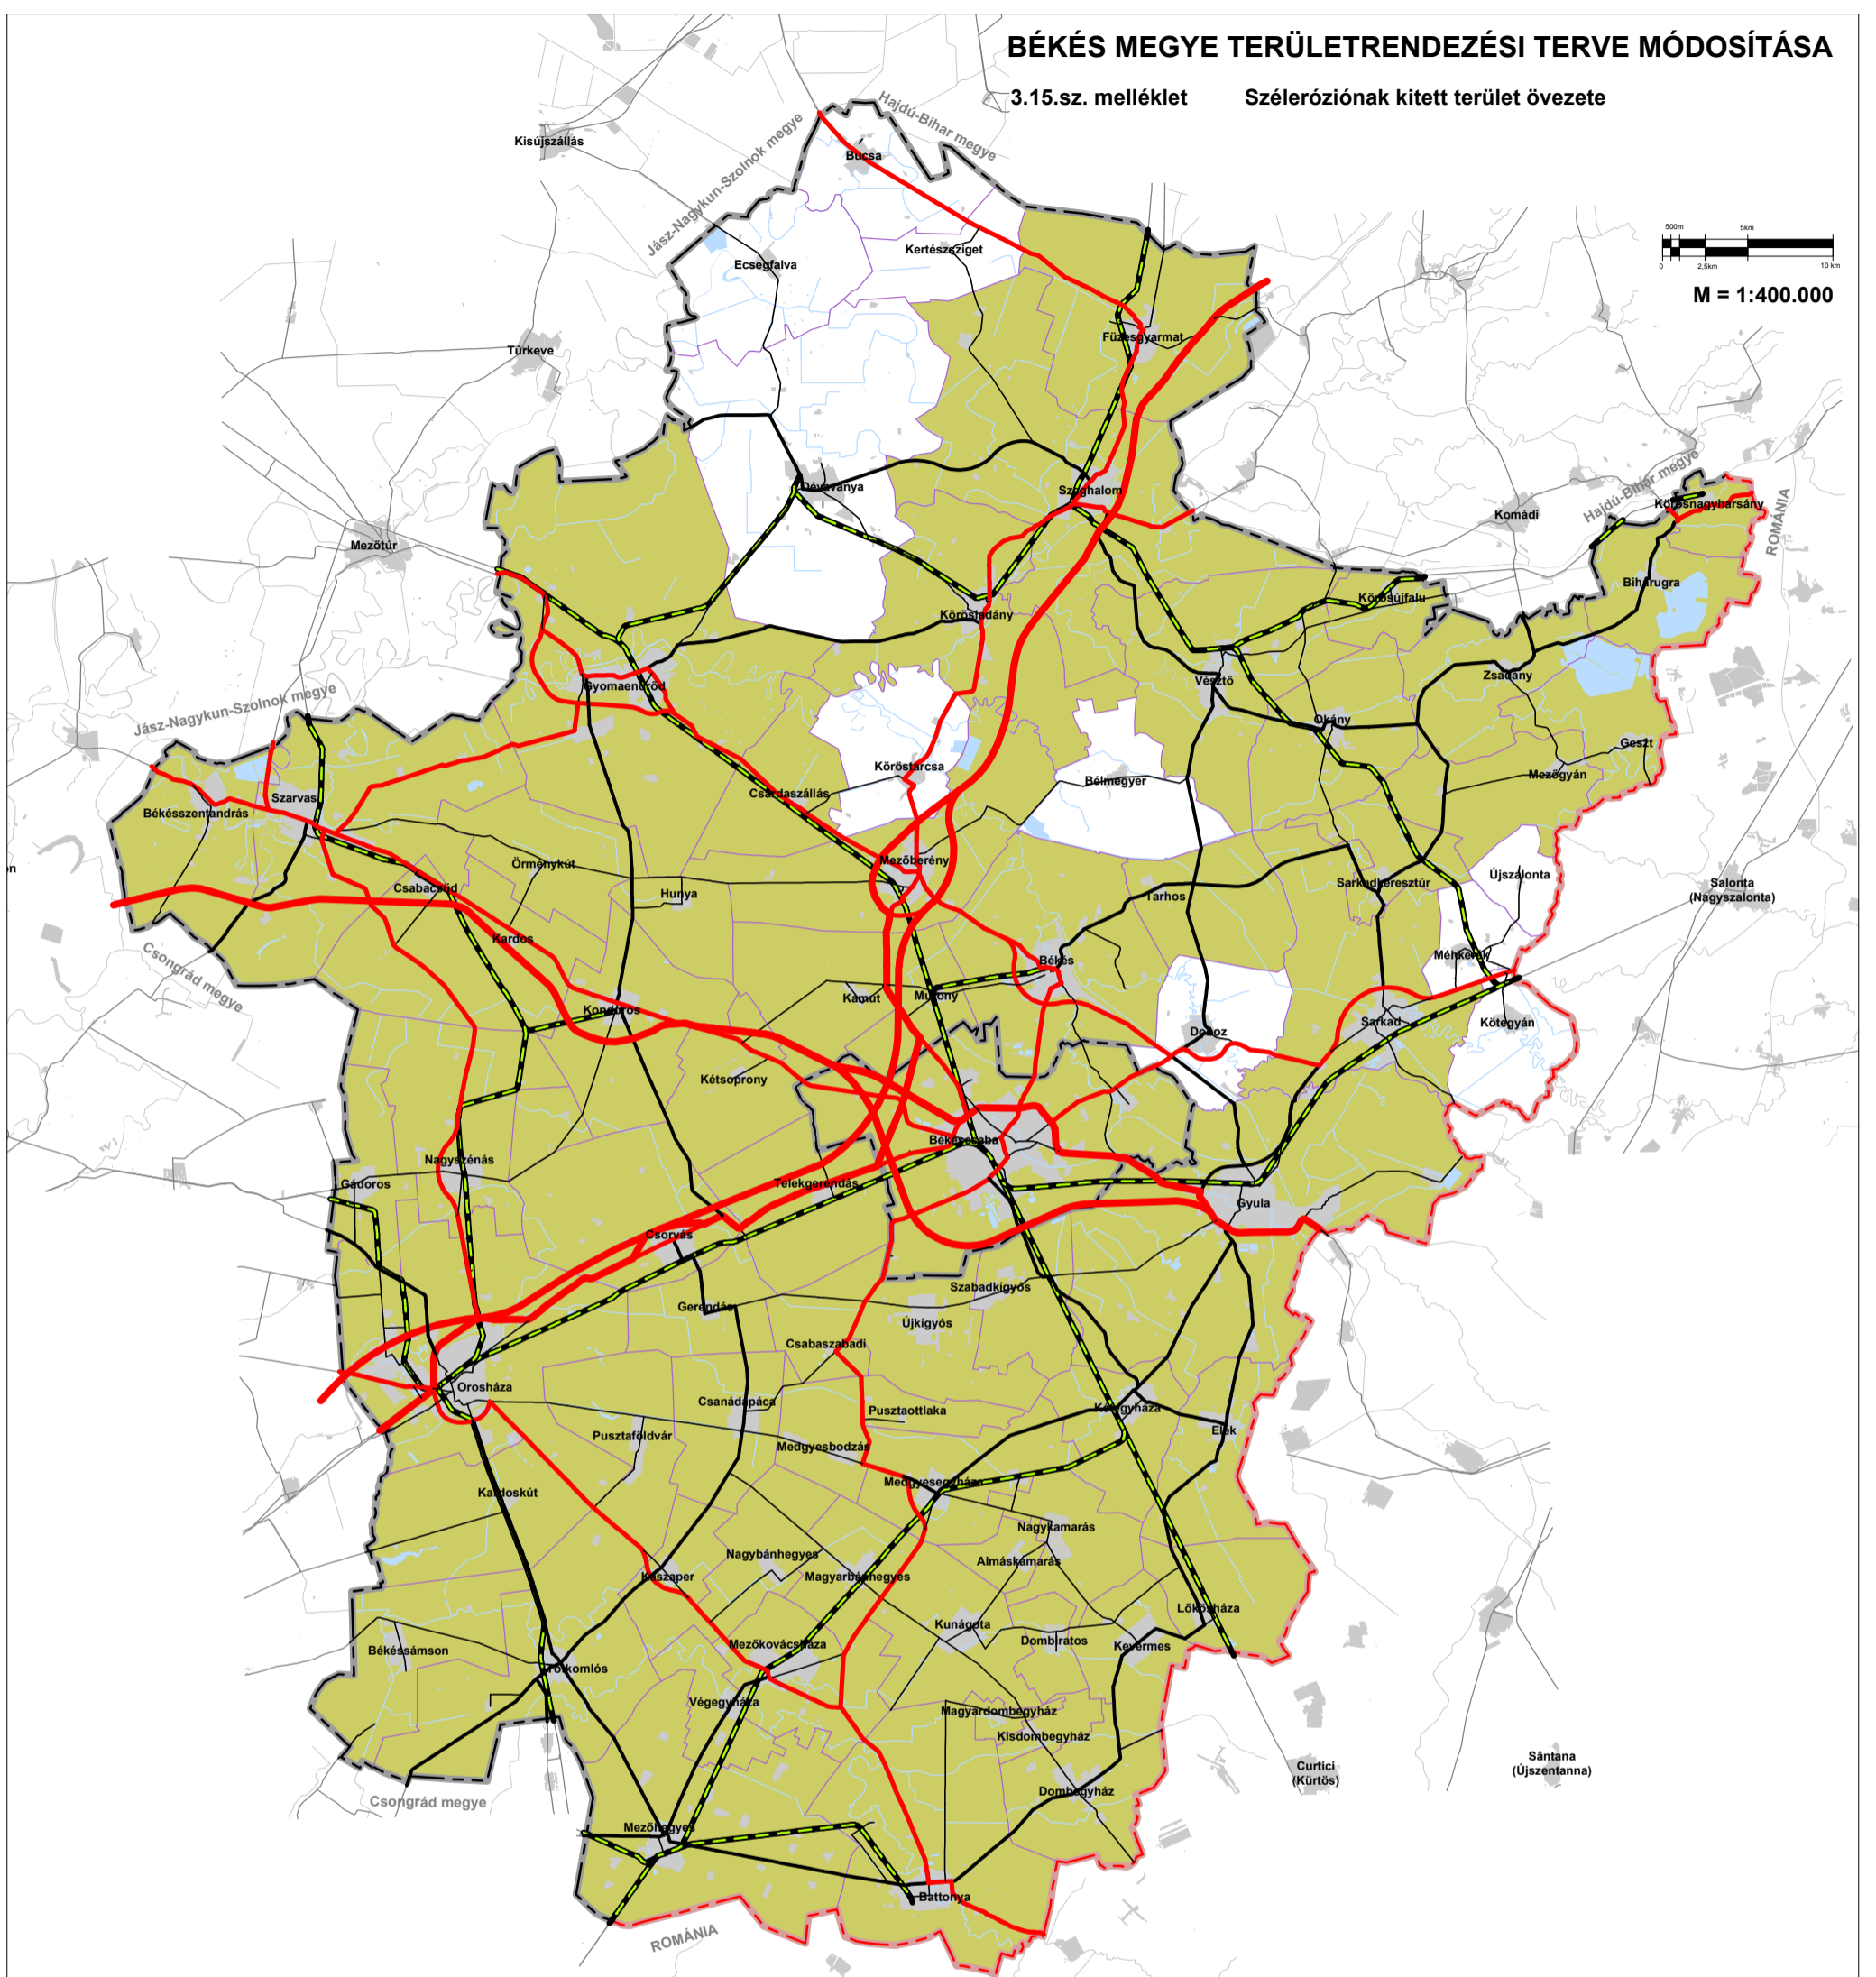

BÉKÉS MEGYE TERÜLETRENDEZÉSI TERVE MÓDOSÍTÁSA

3.15.sz. melléklet Szélerózióknak kitett terület övezete

JELMAGYARÁZAT

Szabályozási elemek:

Szélerózióknak kitett terület övezete

Alaptérképi elemek:

- országhatár
- megyehatár
- települési közigazgatási határ
- települési terület
- gyorsforgalmi út
- főút
- térségi mellékút
- egyéb mellékút
- vasútvonal
- vízfelület, vízfolyás