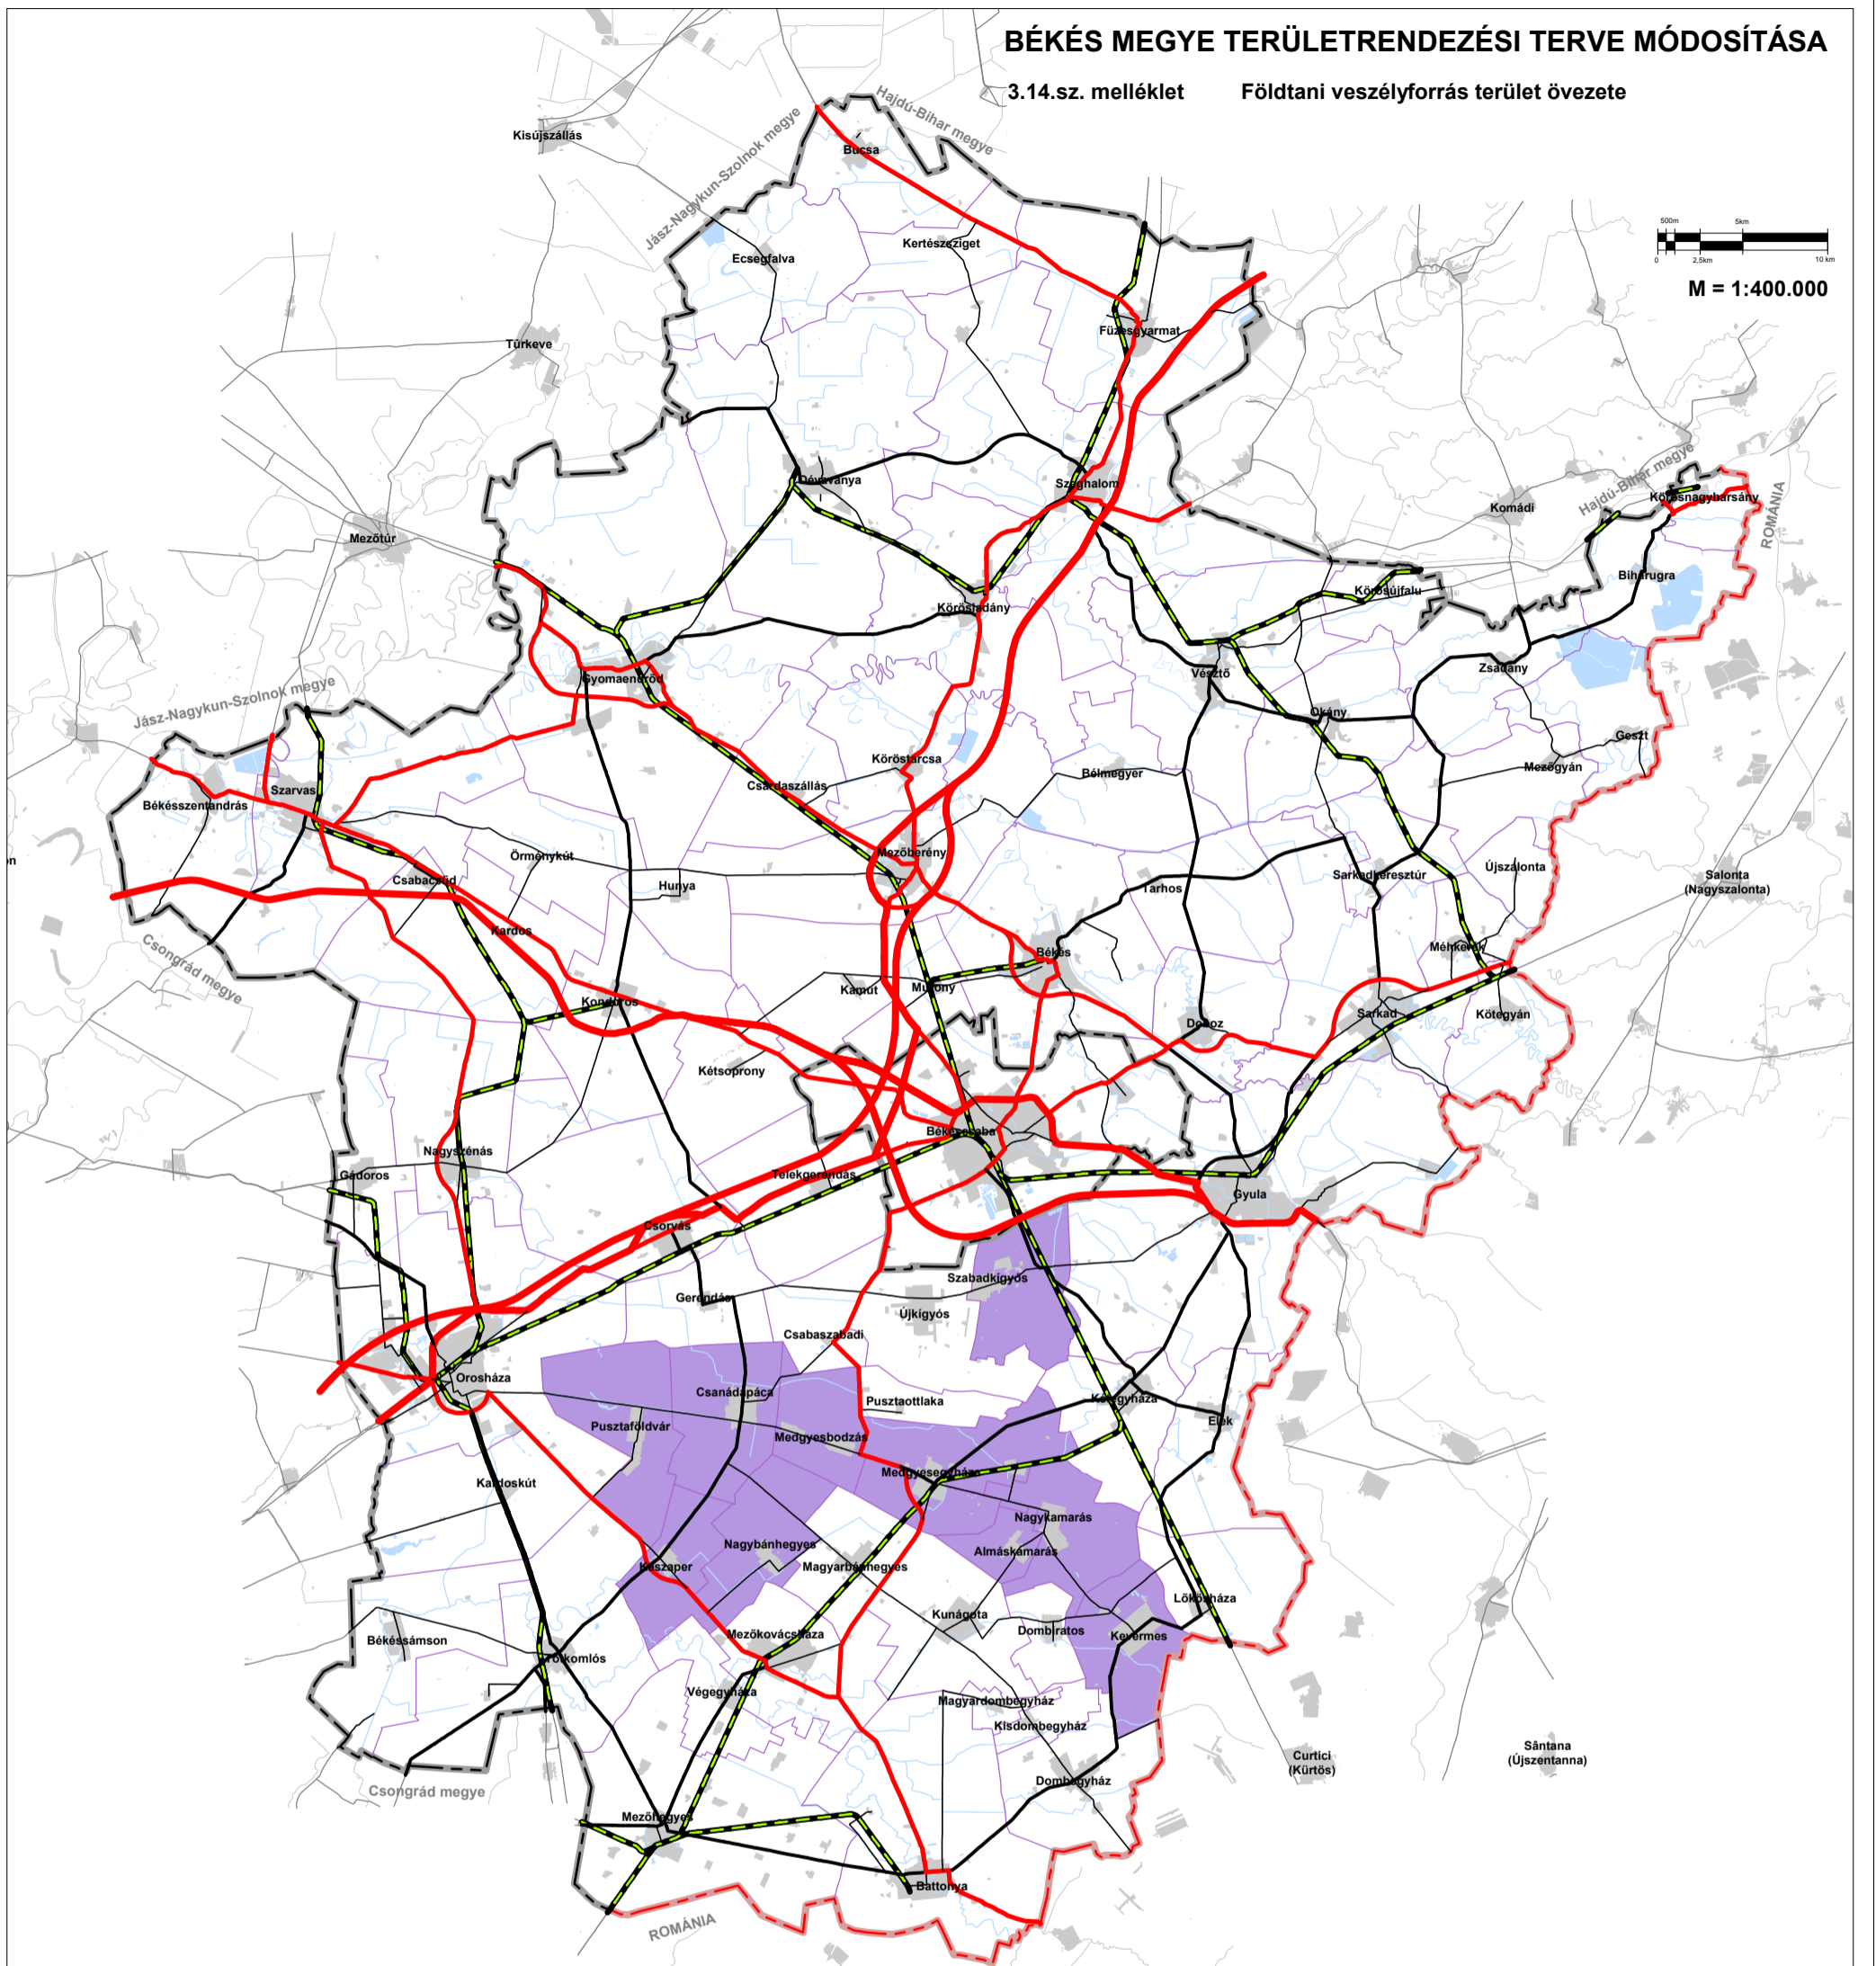

BÉKÉS MEGYE TERÜLETRENDEZÉSI TERVE MÓDOSÍTÁSA

3.14.sz. melléklet Földtani veszélyforrás terület övezete

JELMAGYARÁZAT

Szabályozási elemek:

Földtani veszélyforrás terület övezete

Alaptérképi elemek:

- országhatár
- megyehatár
- települési közigazgatási határ
- települési terület
- gyorsforgalmi út
- főút
- térségi mellékút
- egyéb mellékút
- vasútvonal
- vízfelület, vízfolyás