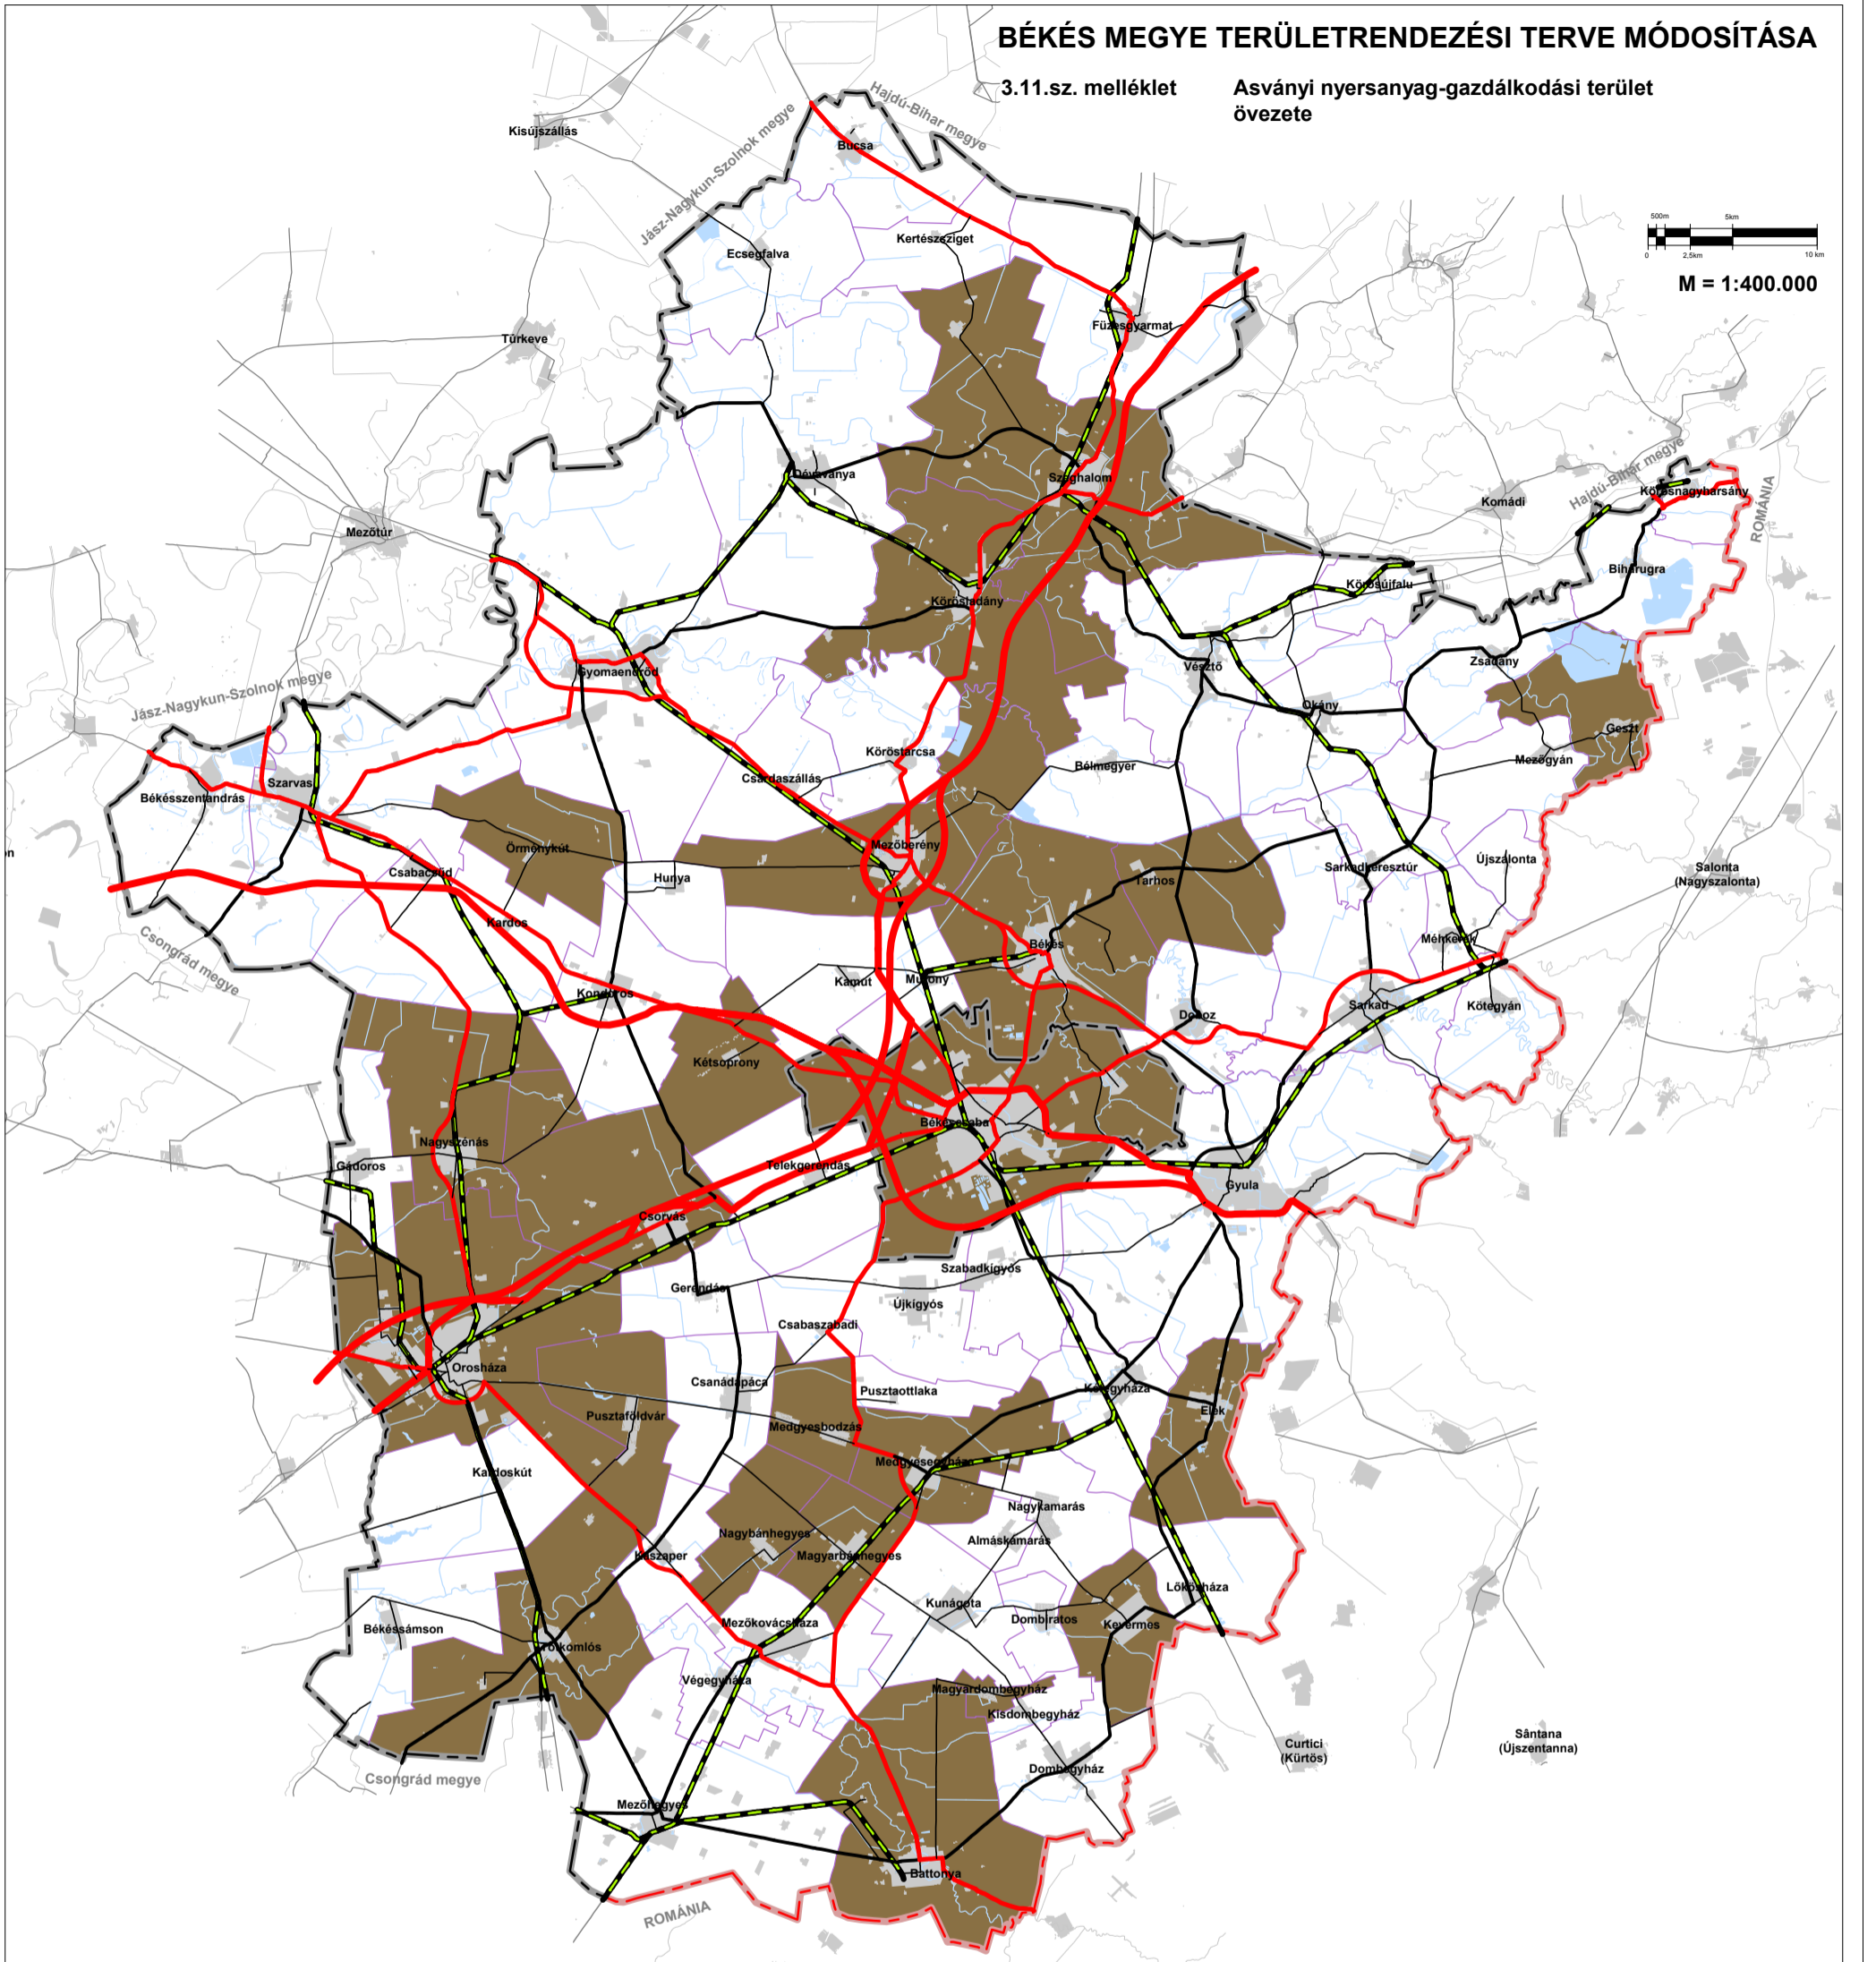

BÉKÉS MEGYE TERÜLETRENDEZÉSI TERVE MÓDOSÍTÁSA

3.11.sz. melléklet

Asványi nyersanyag-gazdálkodási terület övezete

JELMAGYARÁZAT

Szabályozási elemek:

 **Asványi nyersanyag-gazdálkodási terület övezete**

Alaptérképi elemek:

-  országhatár
-  megyehatár
-  települési közigazgatási határ
-  települési terület
-  gyorsforgalmi út
-  főút
-  térségi mellékút
-  egyéb mellékút
-  vasútvonal
-  vízfelület, vízfolyás