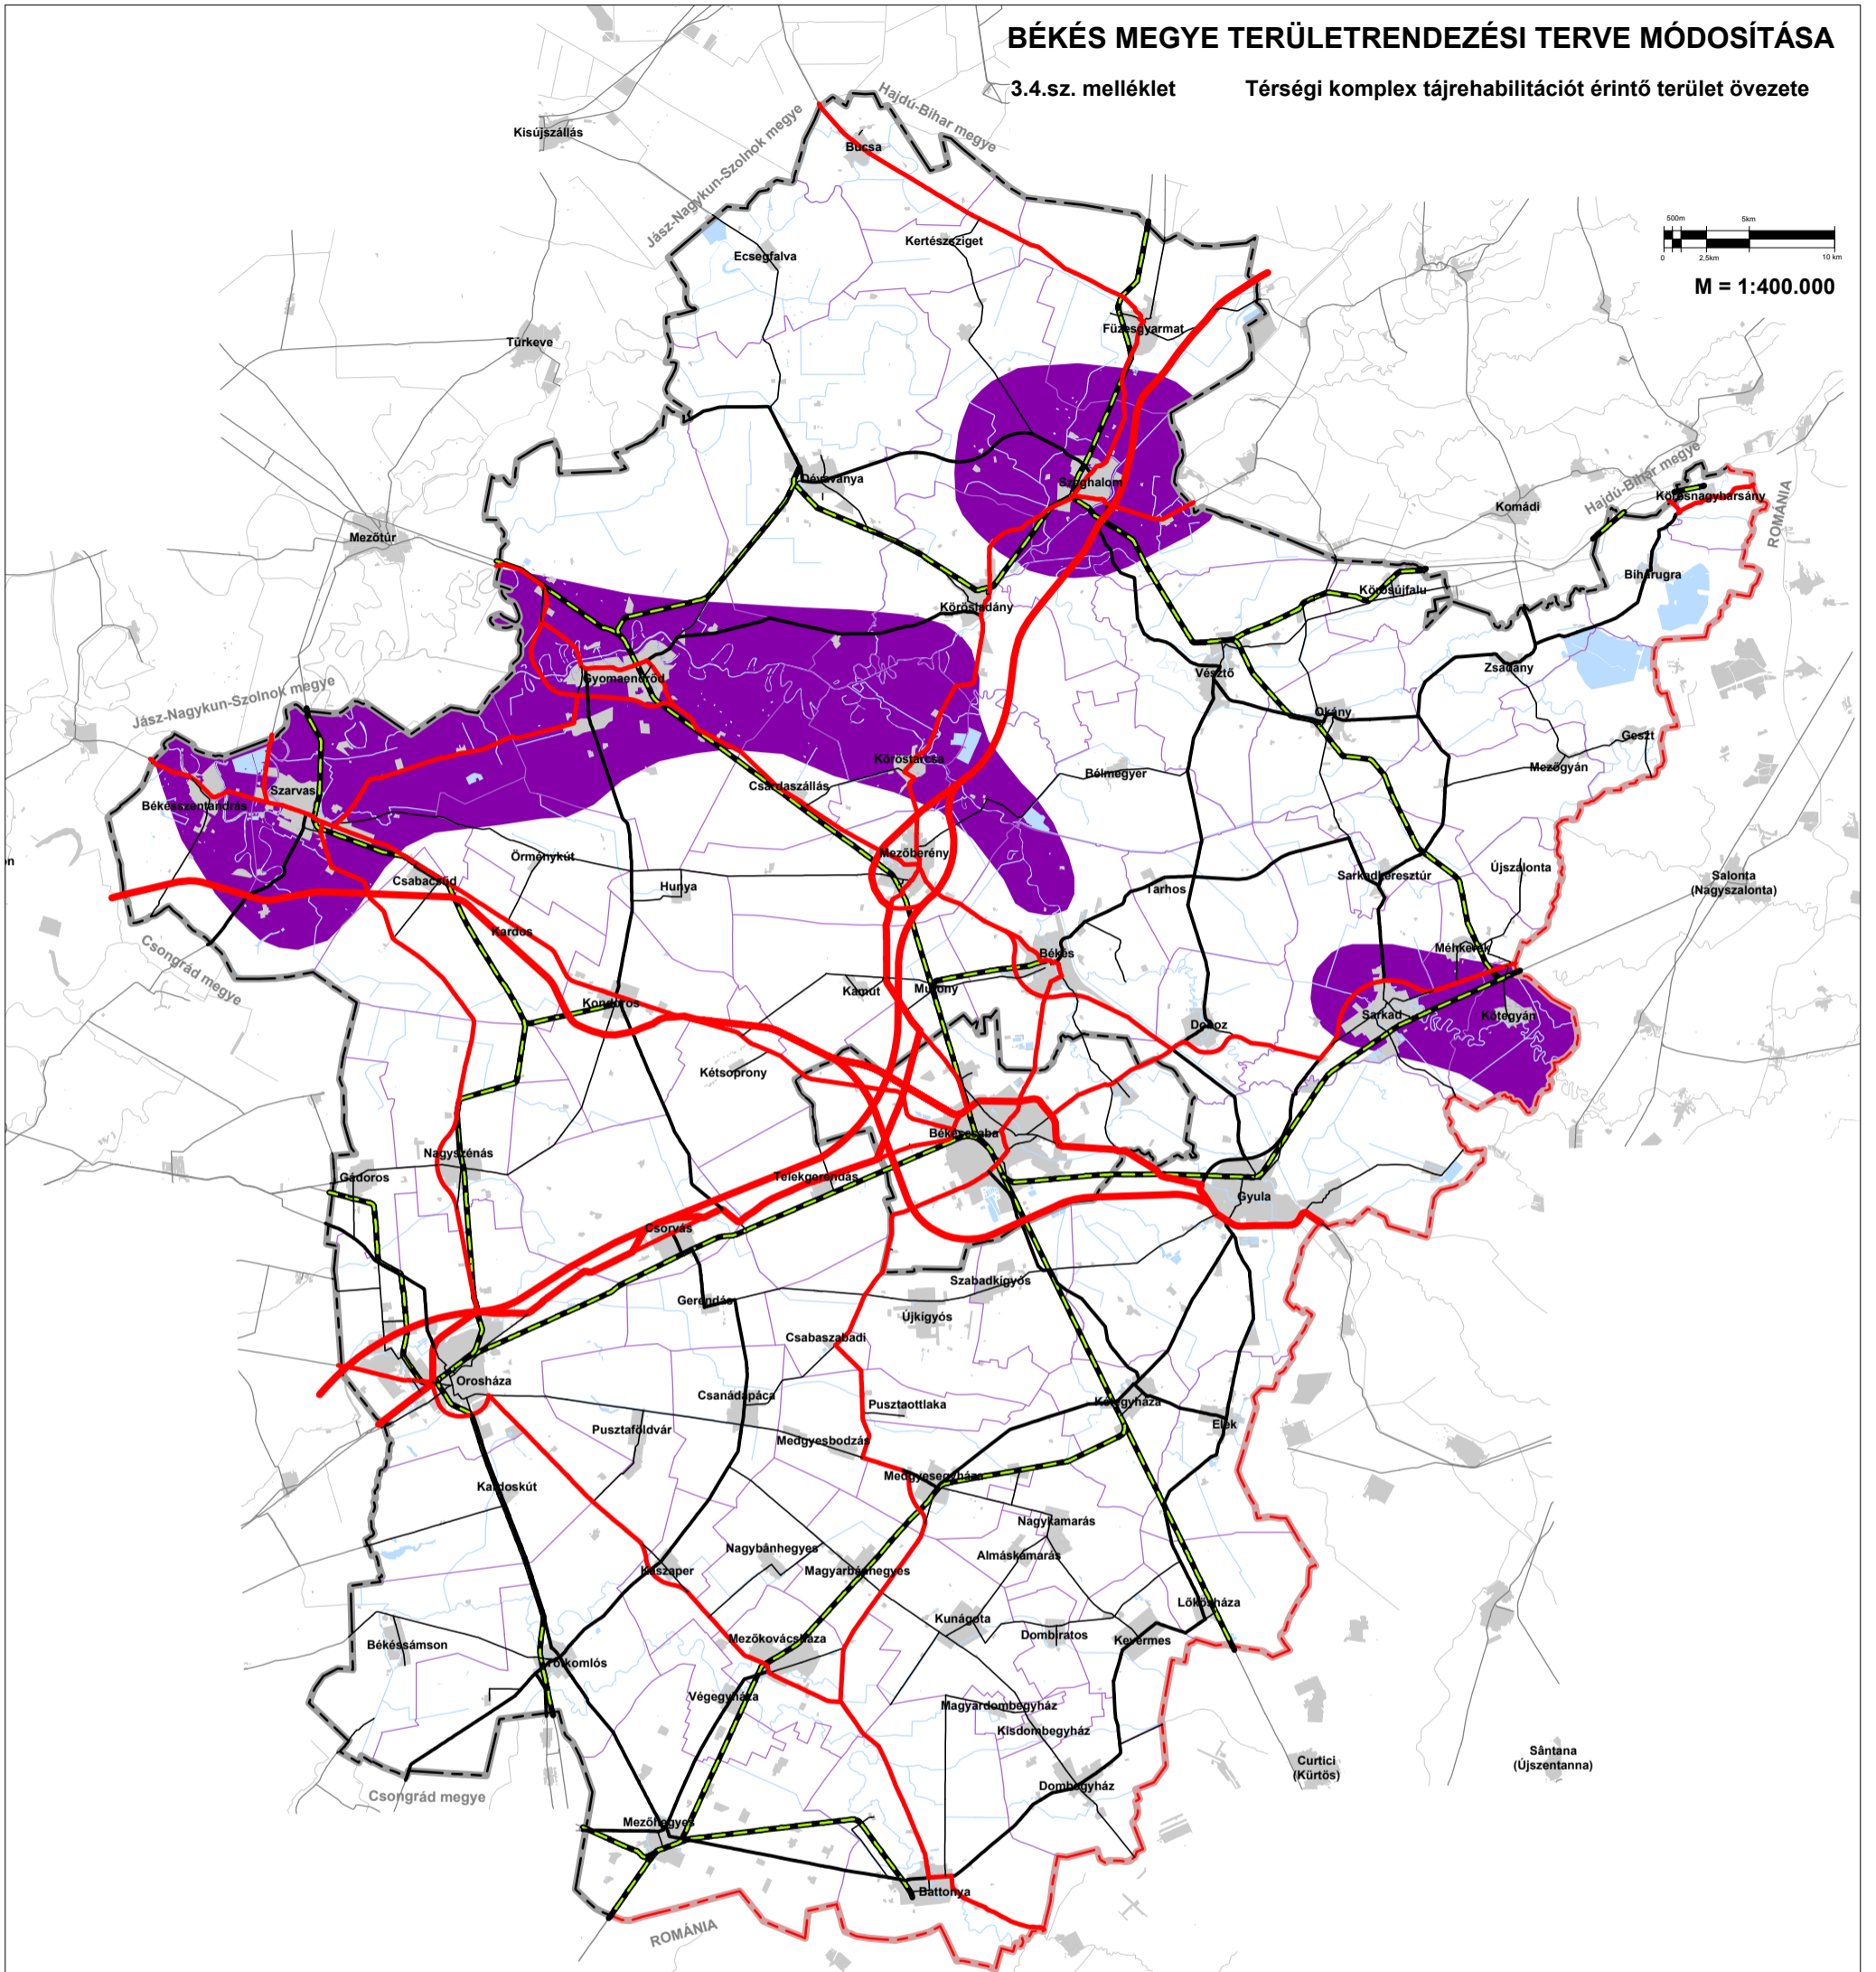

BÉKÉS MEGYE TERÜLETRENDEZÉSI TERVE MÓDOSÍTÁSA

3.4.sz. melléklet

Térségi komplex tájrehabilitációt érintő terület övezete

JELMAGYARÁZAT

Szabályozási elemek:

 Térségi komplex tájrehabilitációt érintő terület övezete

Alaptérképi elemek:

-  országhatár
-  megyehatár
-  települési közigazgatási határ
-  települési terület
-  gyorsforgalmi út
-  főút
-  térségi mellékút
-  egyéb mellékút
-  vasútvonal
-  vízfelület, vízfolyás

Forrás: DTA-50 v.2.3 ; Közigazgatási határok: FÖMI

OTrT, Békés Megye TrT 2005, Tervezői lehatárolás (PESTTERV)

MEGBÍZÓ  Békés Megyei Önkormányzat	TERVEZŐ  PESTTERV Pestterv Kft. (www.pestterv.hu)
--	--